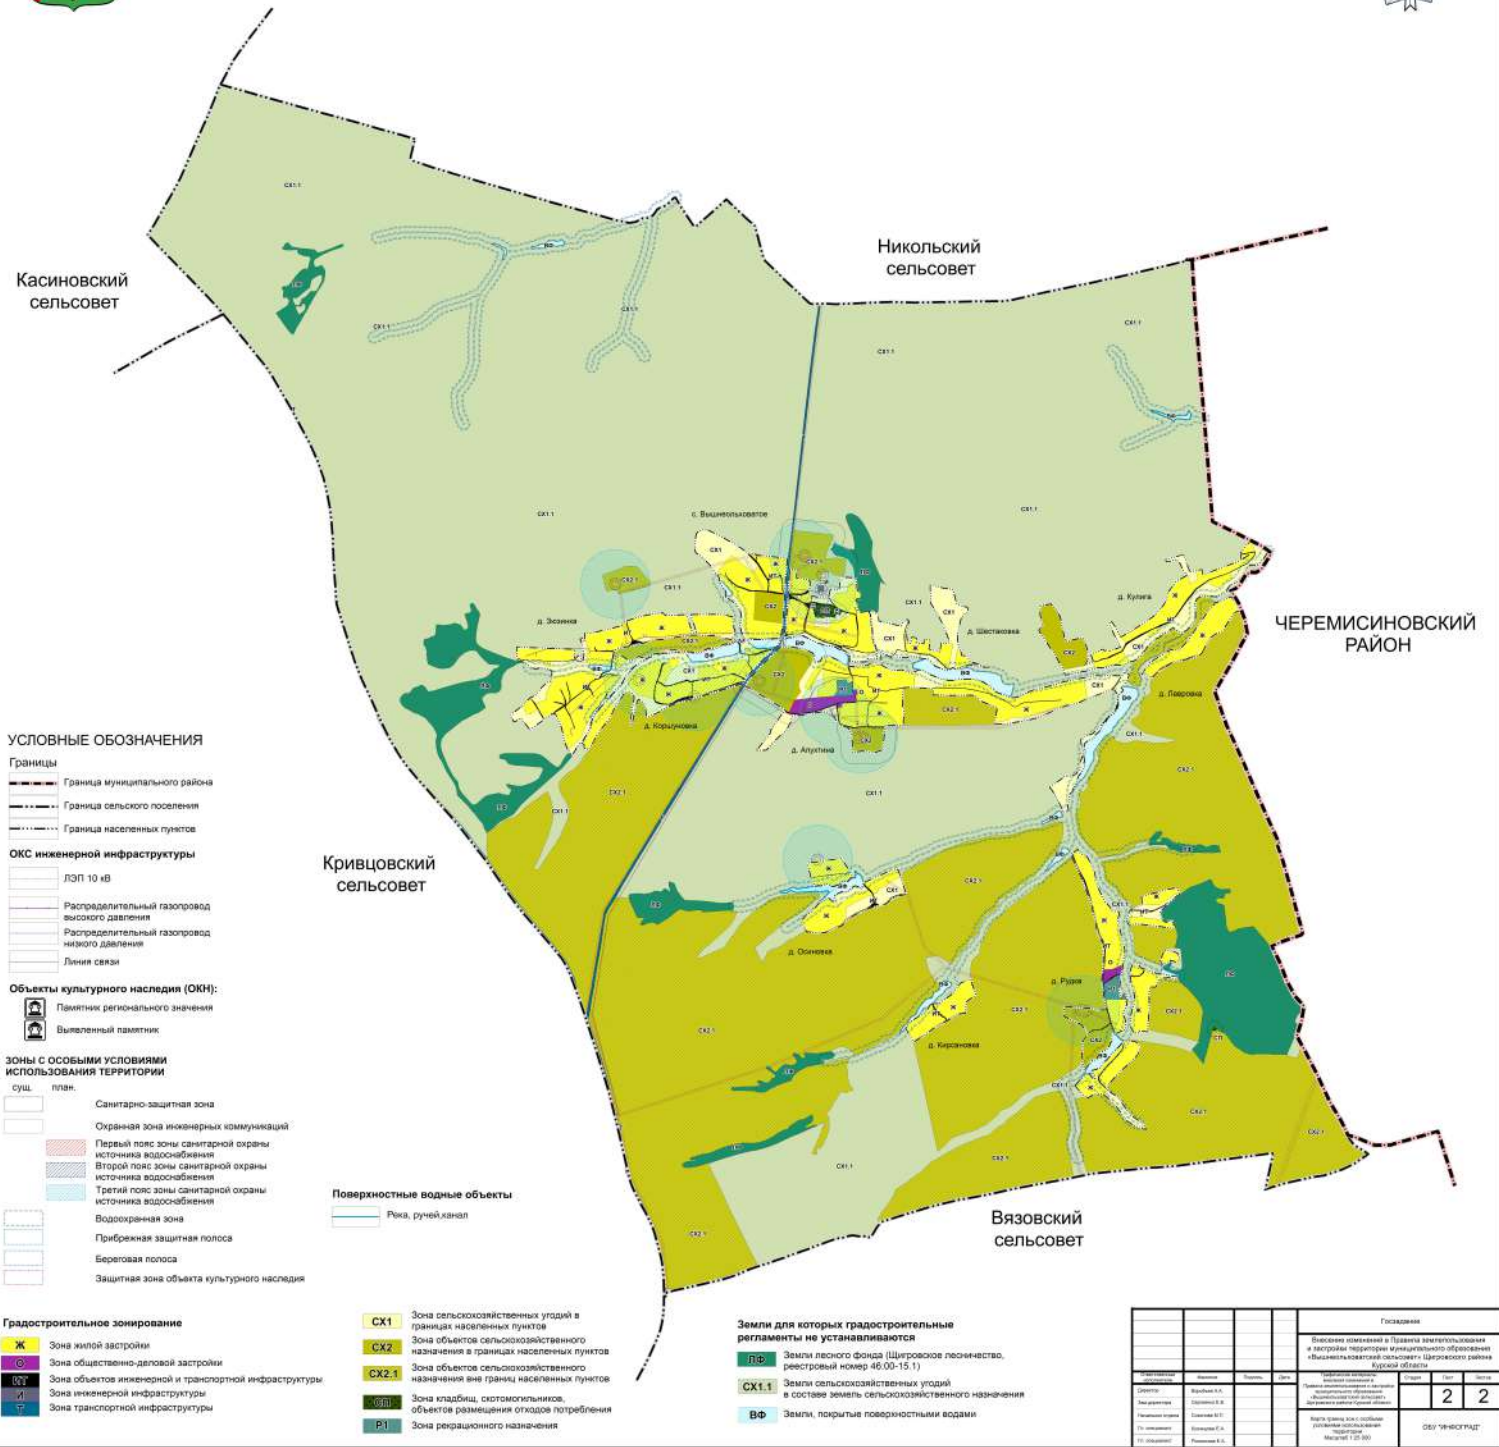

# Карта границ зон с особыми условиями использования территории

# Карта градостроительного зонирования

Касиновский сельсовет

Никольский сельсовет

ЧЕРЕМИСИНОВСКИЙ РАЙОН

Кривцовский сельсовет

Вязовский сельсовет

Государство			
Высшее образование в Правительстве Республики Татарстан			
в составе территории муниципального образования «Высокомарьевский сельсовет» Цирковского района Куйбышевского района			
Информационные данные			
№ документа	Дата утверждения	№ документа	Дата утверждения
1	2	1	2
Карта градостроительного зонирования			
Масштаб 1:25 000			
ООУ «ИНКОГРАД»			