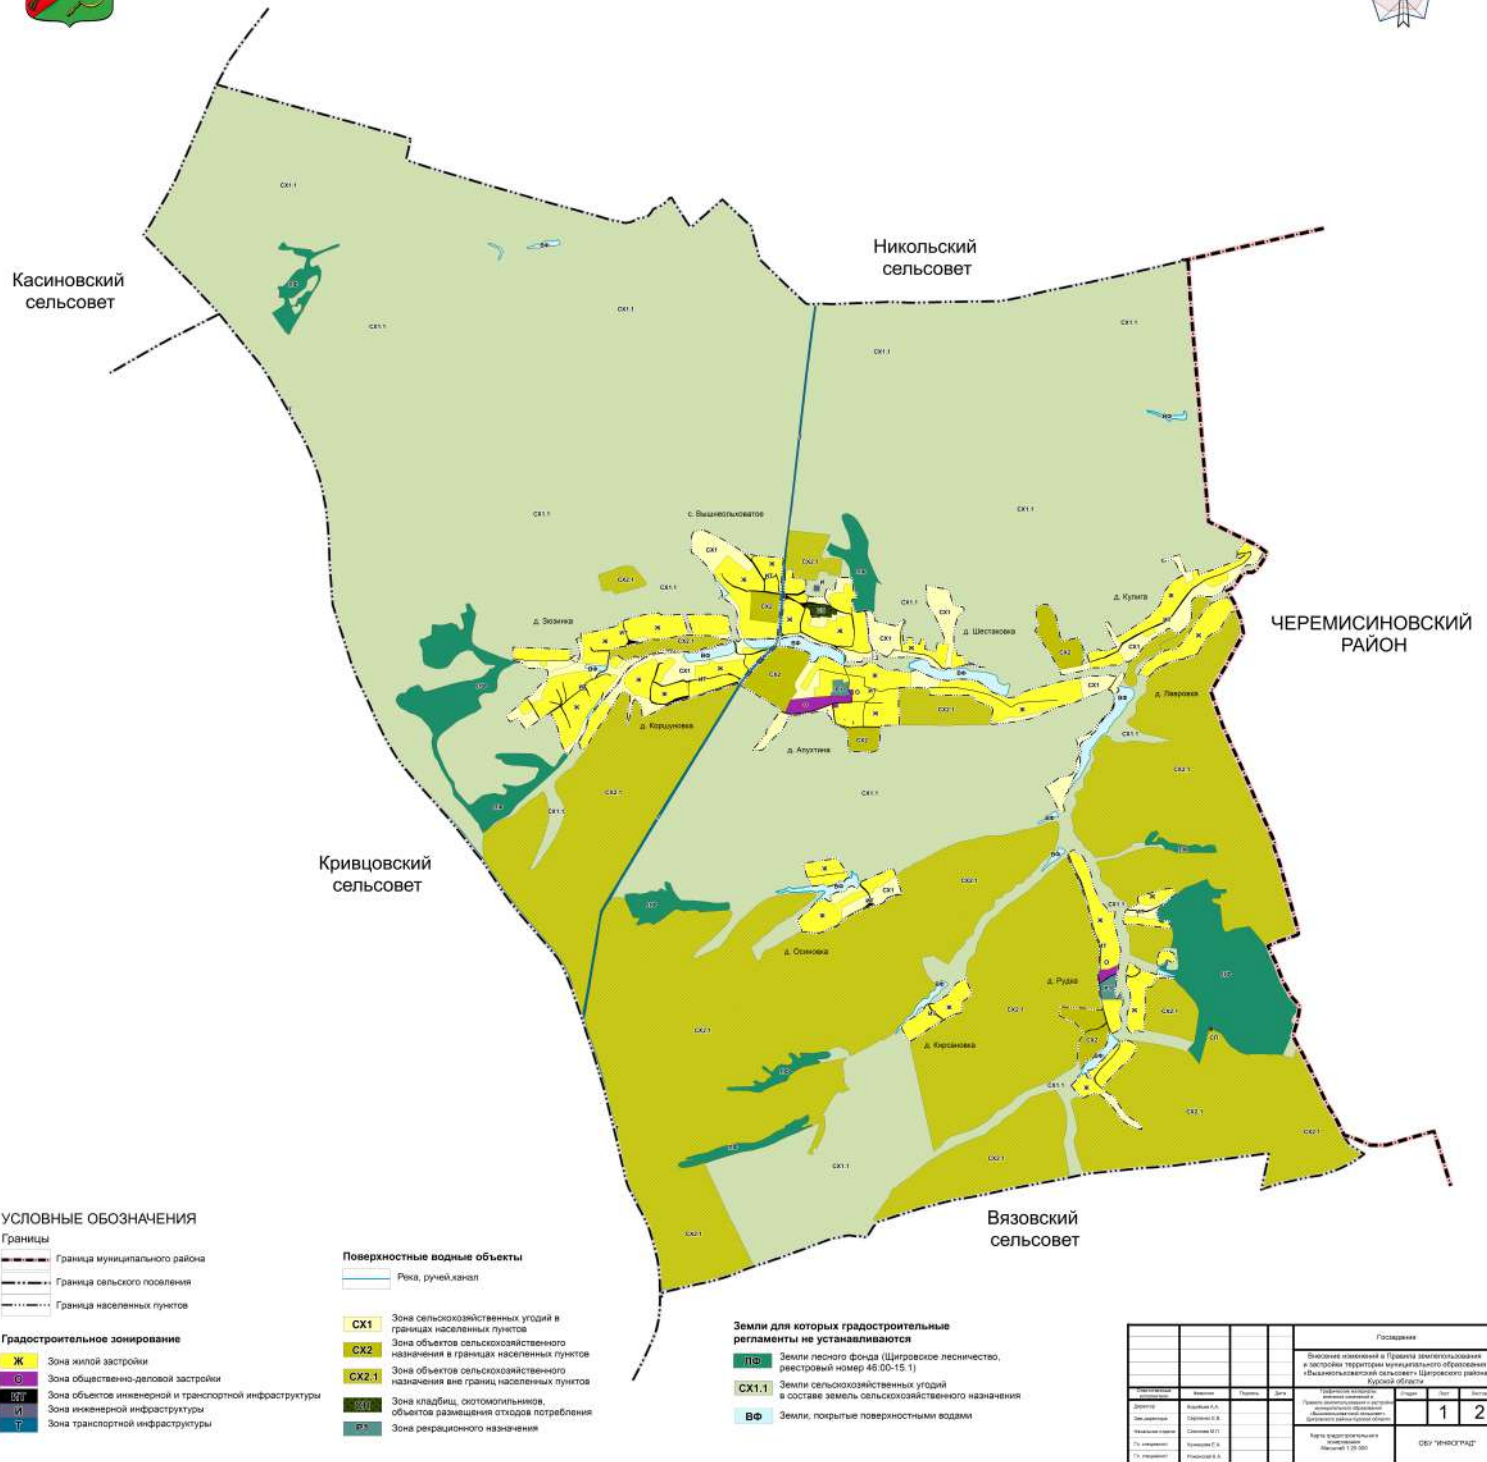

# Карта границ зон с особыми условиями использования территории

# Карта градостроительного зонирования

Касиновский сельсовет

Никольский сельсовет

ЧЕРЕМИСИНОВСКИЙ РАЙОН

Кривцовский сельсовет

Вязовский сельсовет

Государство			
Высшее образование в Правительстве Республики Татарстан			
в составе территории муниципального образования «Высокомарьевский сельсовет» Цирковского района Куйбышевского района			
Информационные данные			
№ документа	Дата утверждения	№ документа	Дата утверждения
1	2	1	2
Карта градостроительного зонирования			
Масштаб 1:25 000			
ООУ «ИНКОГРАД»			