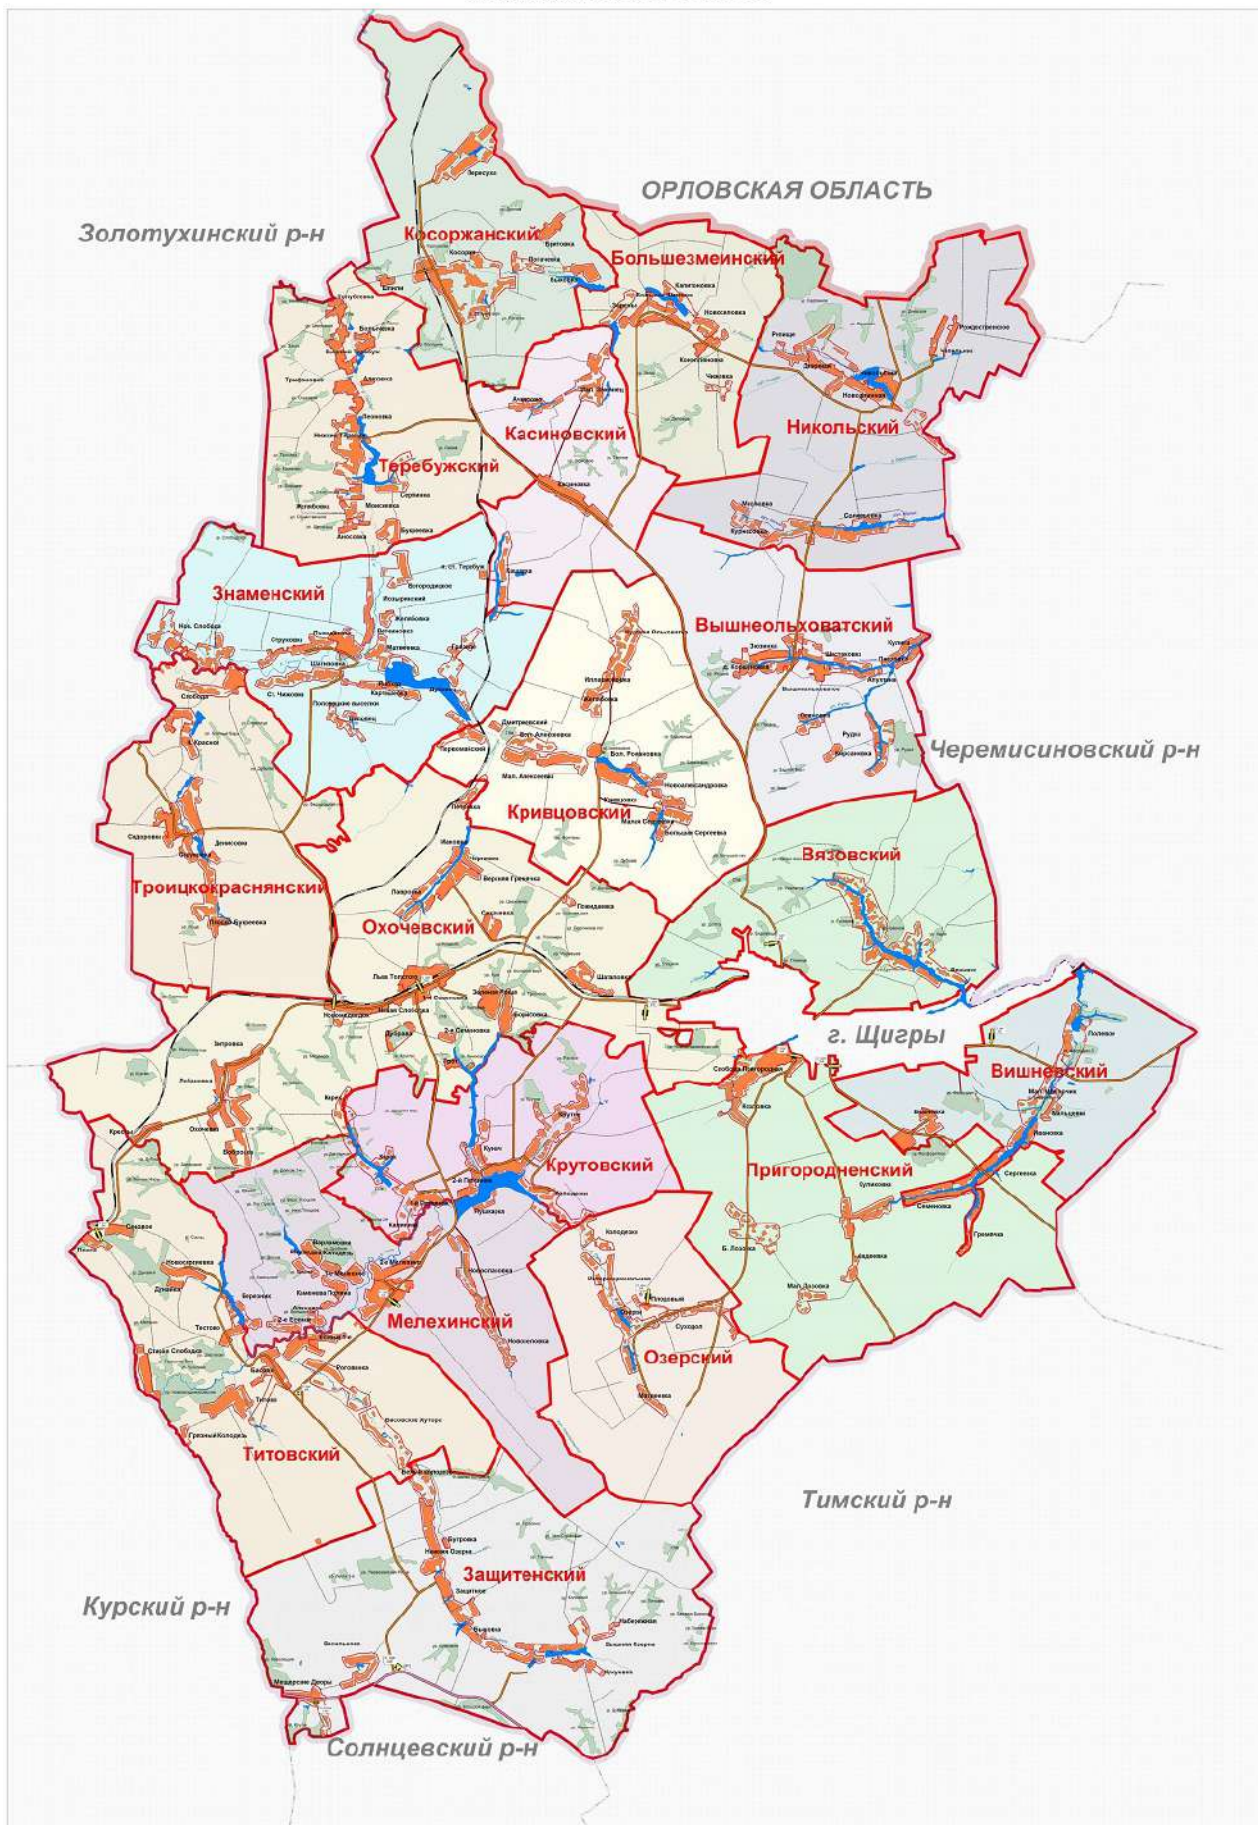

# Курская область Щигровский район

Схема размещения рекламных конструкций на земельных участках независимо от форм собственности, а также на зданиях или ином недвижимом имуществе находящихся в муниципальной собственности муниципального района «Щигровский район» Курской области, в государственной собственности Курской области или муниципальной собственности.

## Дороги

## Границы

## Рекламные конструкции

Масштаб: 1:25 000