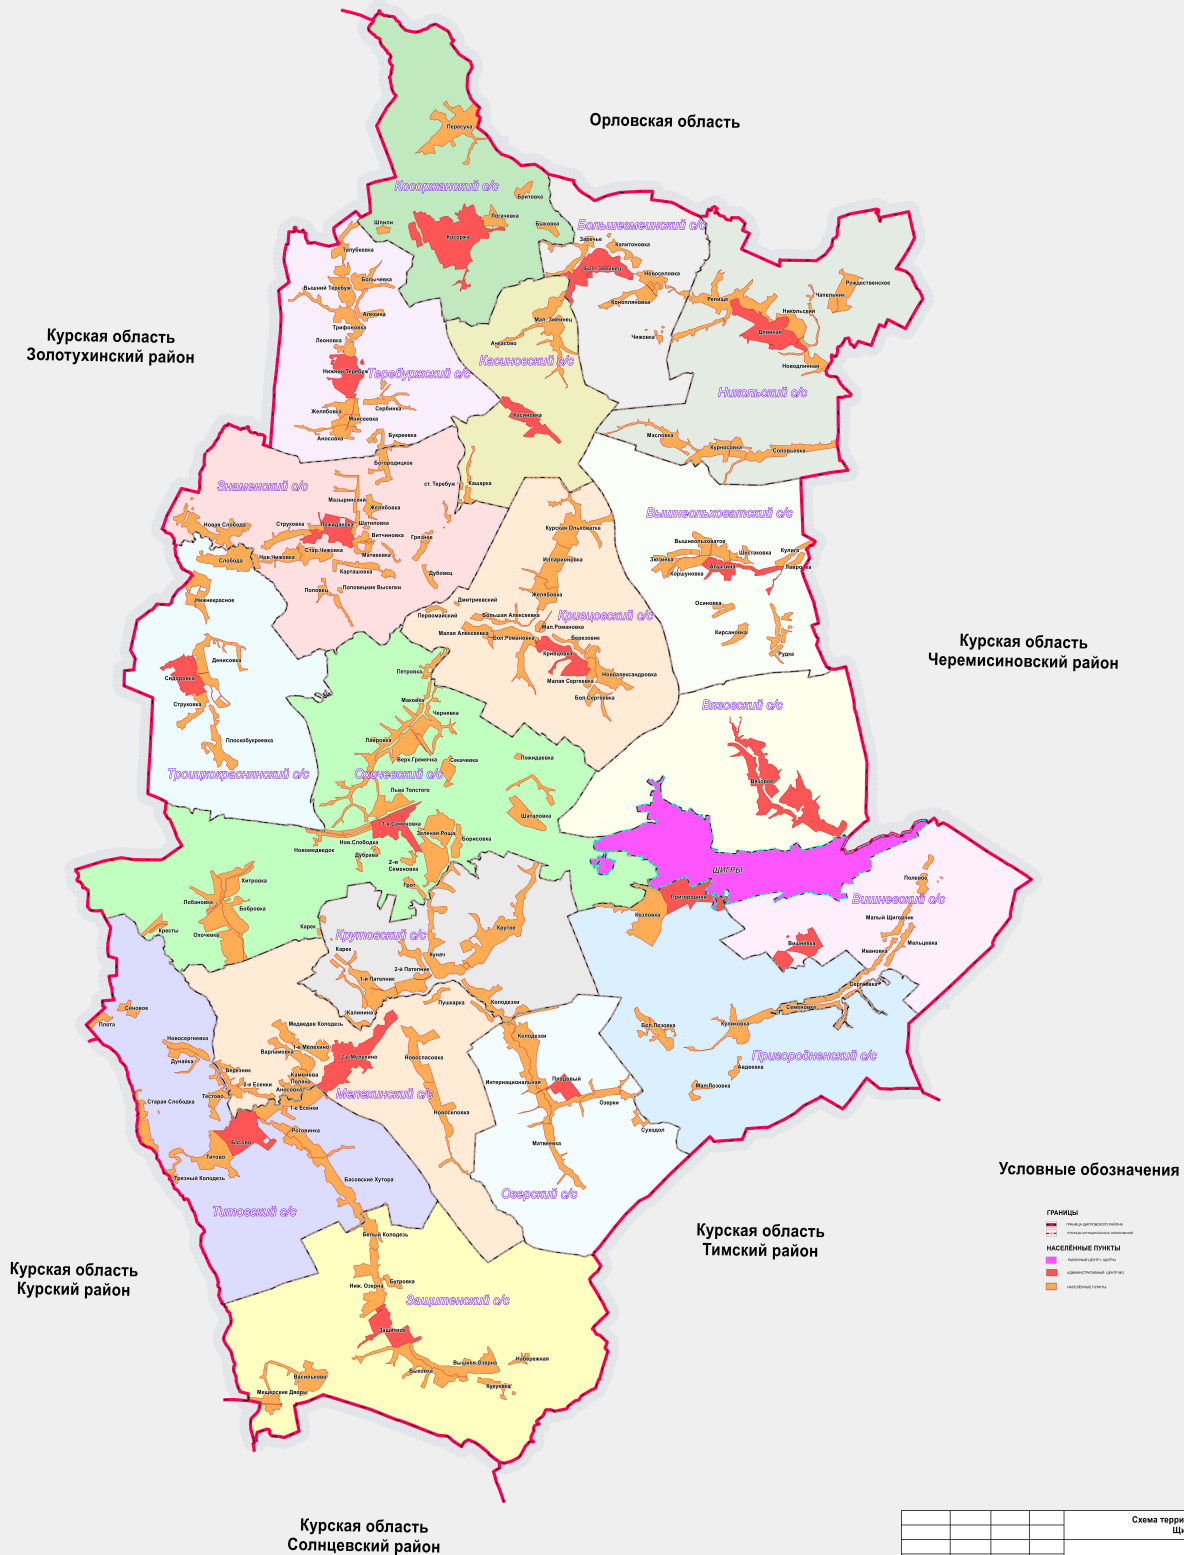

СХЕМА ТЕРРИТОРИАЛЬНОГО ПЛАНИРОВАНИЯ
Карта административных границ Щигровского района

Условные обозначения

				Схема территориального планирования Щигровского района		
				Администрация Щигровского района		
Ответственный за разработку	Ф.И.О.	Подпись	Дата	Страна	Лист	Всего
Директор	Воробыя А.А.				4	
Зам. директора	Сереженко Е.В.					
Начальник отдела	Земельна М.М.					
Гл. специалист	Николаев А.Ю.					
Гл. специалист	Николаев С.В.					
				Карта административных границ Щигровского района		ОБУ "ИНФОГРАД"
				М 1:50 000