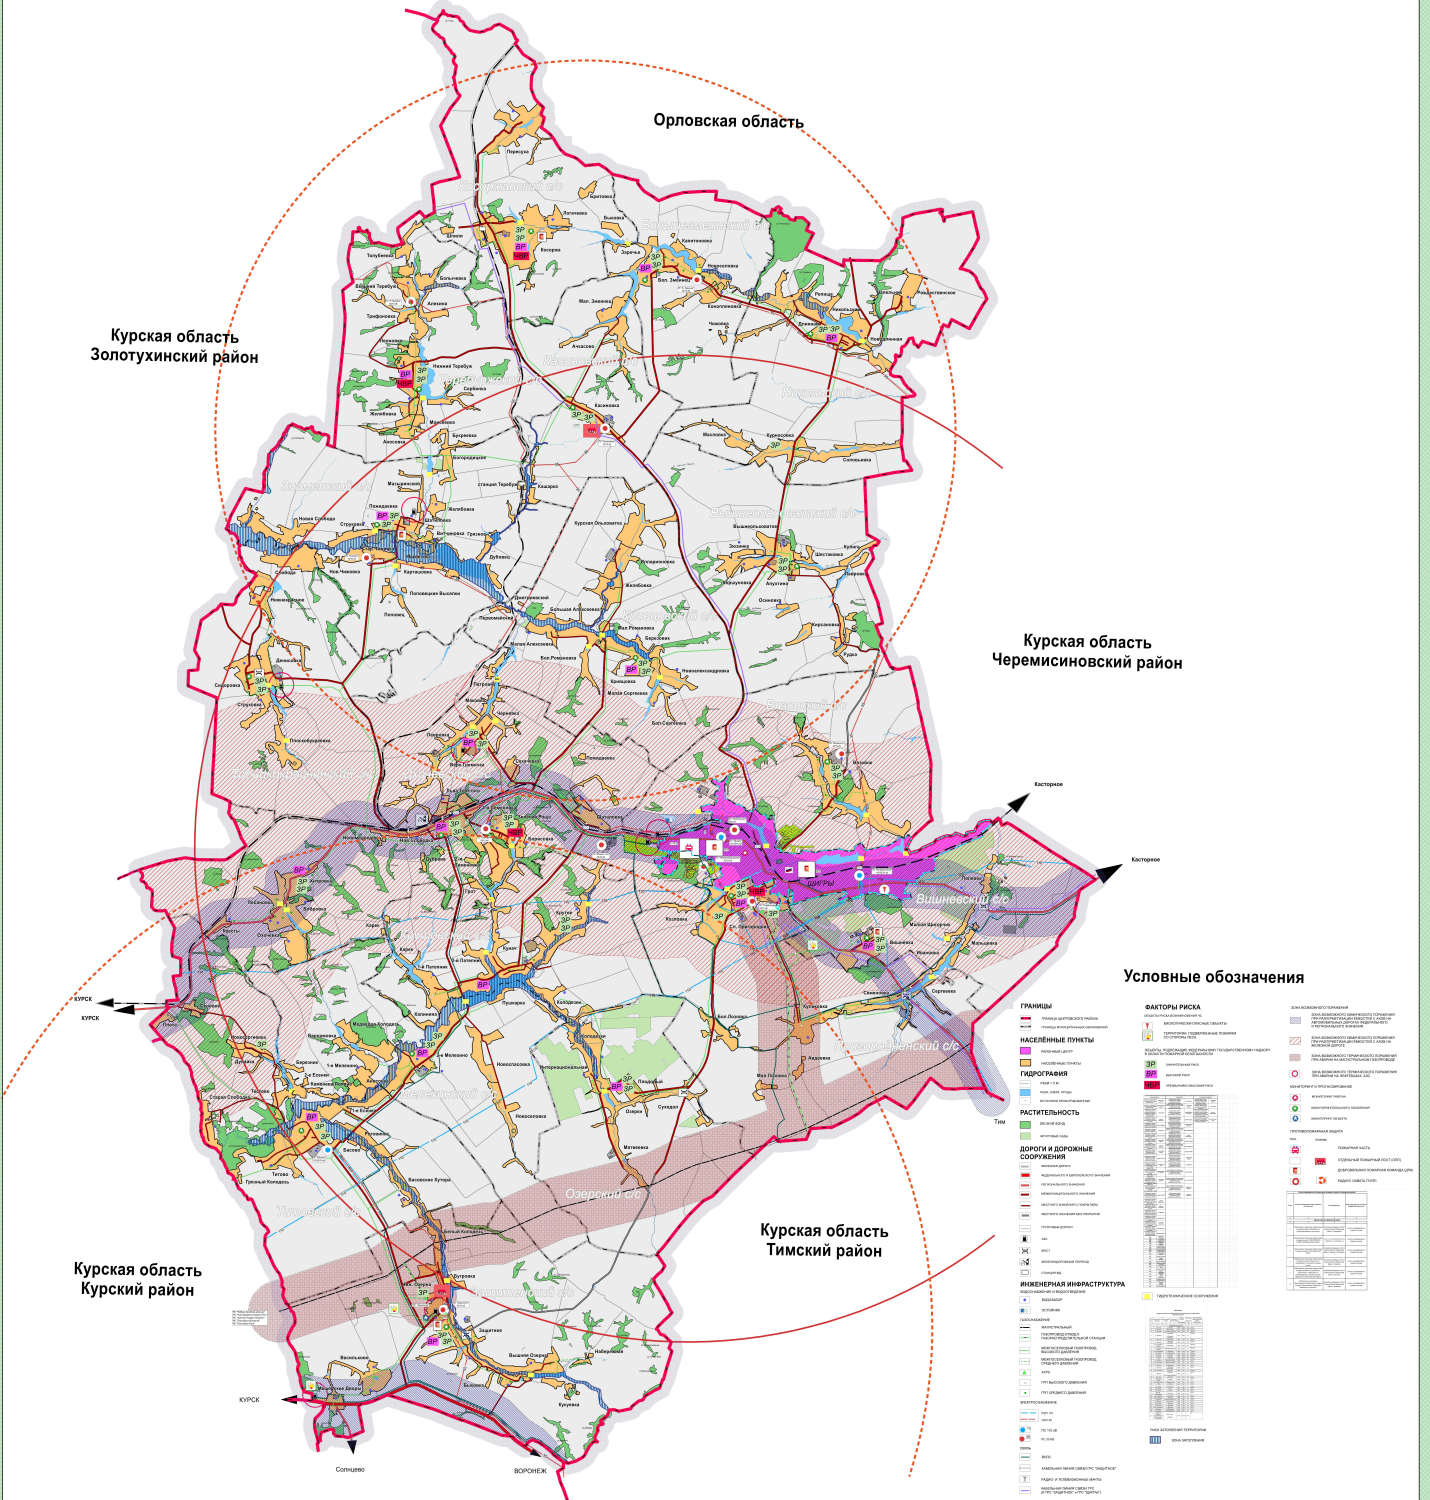

**СХЕМА ТЕРРИТОРИАЛЬНОГО ПЛАНИРОВАНИЯ**

Карта территорий, подверженных риску возникновения чрезвычайных ситуаций природного и техногенного характера

**Условные обозначения**

			Схема территориального планирования Щиговского района		
			Администрация Щиговского района		
Ответственные за разработку:	Ф.И.О.	Подпись	Дата	Страна	Лист
Директор	Воробей А.А.			8	Листов
Зам. директора	Сереженко Е.Б.				
Начальник отдела:	Заремко М.М.				
Гл. специалист:	Иванов А.Ю.				
Инженер:	Иванова С.В.				
			Карта территорий, подверженных риску возникновения чрезвычайных ситуаций природного и техногенного характера № 1. 02.000		
			ОБУ "ИНФОГРАД"		