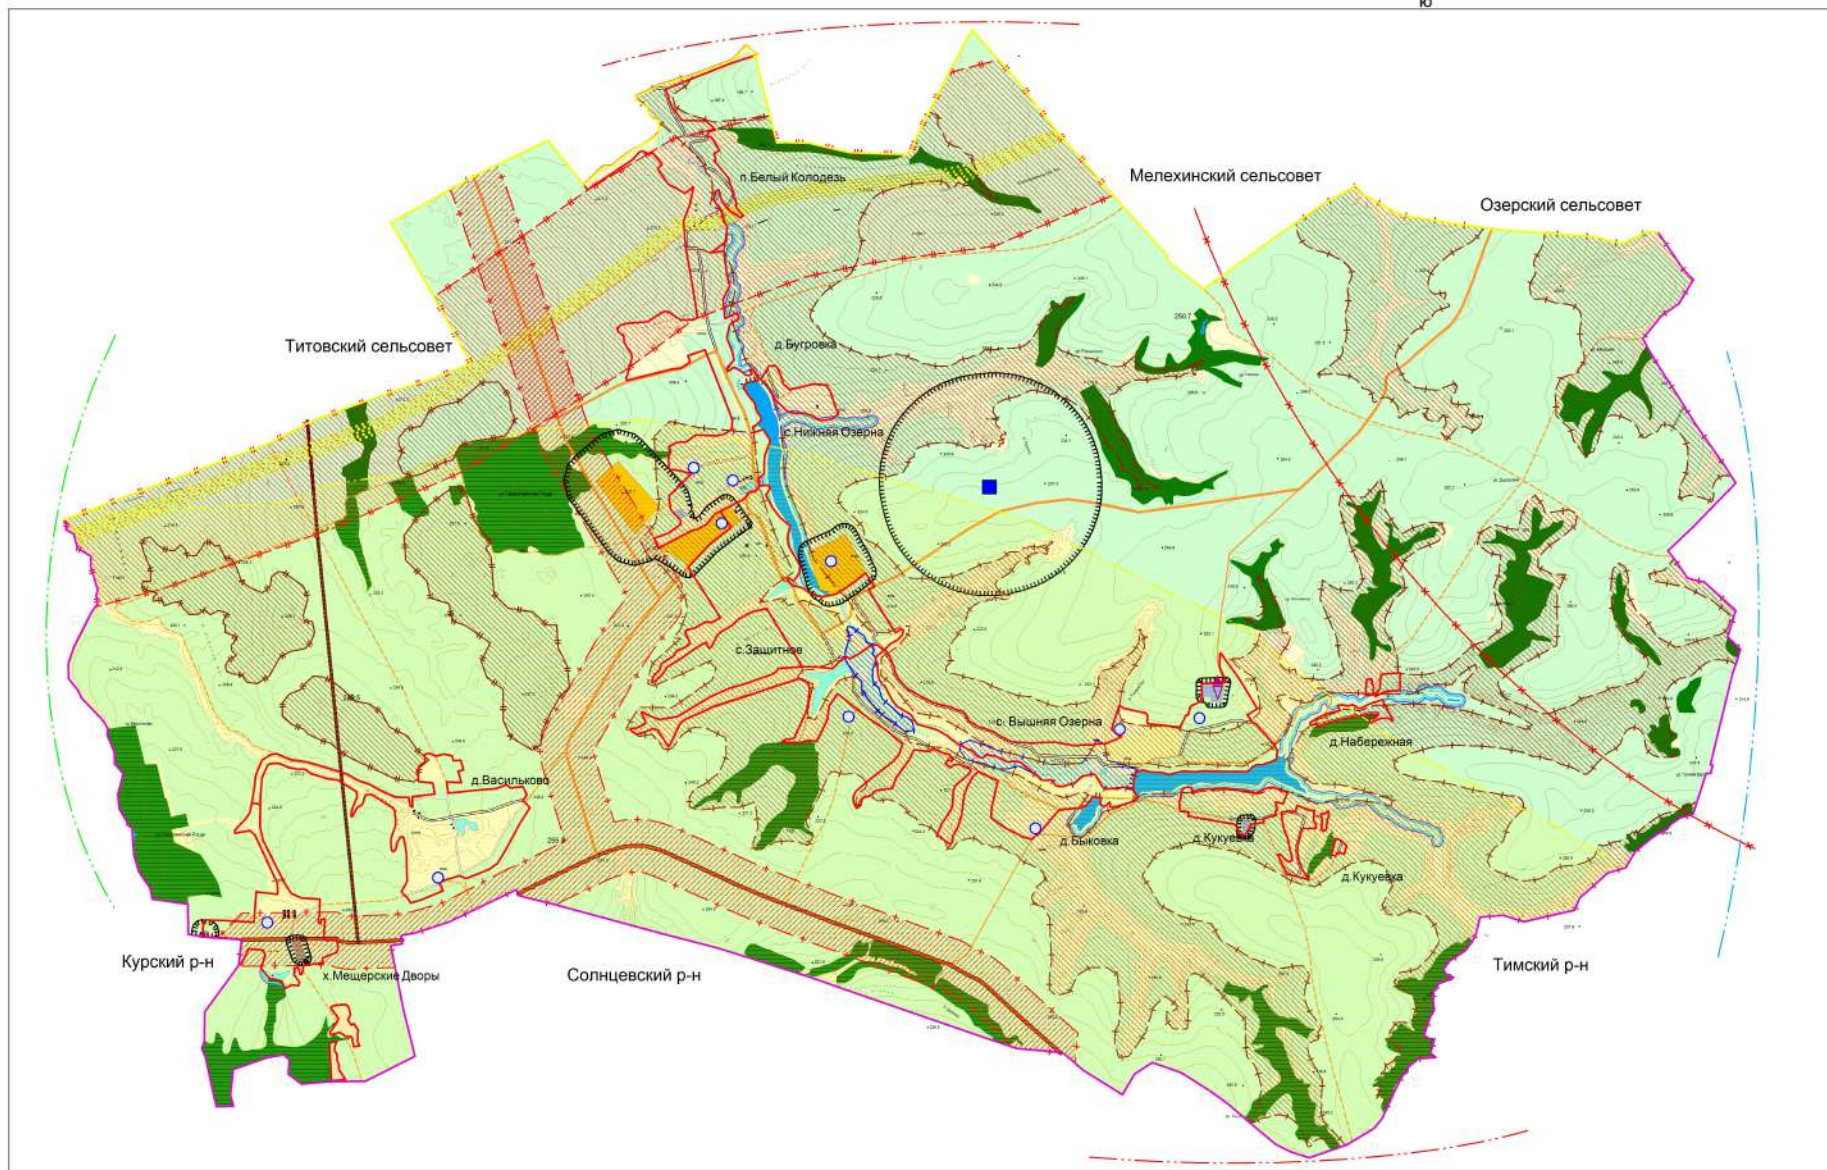

Карта территорий, подверженных риску возникновения ЧС природного и техногенного характера

Курская область
Щигровский район
Защитенский сельсовет

Условные обозначения:

- Границы**
- граница муниципального района
 - граница сельского поселения
 - граница населенного пункта

- Дороги**
- автомобильная дорога федерального значения
 - автомобильная дорога межмуниципального значения
 - автомобильная дорога местного значения муниципального района
 - грунтовая дорога
 - автомобильная дорога местного значения поселения

- балки, овраги, луговая растительность
- лесной фонд
- реки, пруды, озера, водохранилища
- кладбища

- радиус действия ПН-Щигровская
- граница зоны возможной радиационной опасности при аварии на Нововоронежской АЭС
- граница зоны возможного сильного заражения при аварии на Курской АЭС
- радиус действия ОППО в с. Защитное
- зона возможного поражения при авариях с СУГ, ГСМ на транспорте
- зона возможного химического заражения при авариях с АХОВ на транспорте
- зона воздействия умеренного подтопления грунтовыми водами
- зона возможного затопления при аварии на ГЭС пруда
- зона воздействия экзотических геологических процессов (карстово-суффозионных)
- граница зоны возможного поражения при аварии на магистральном газопроводе

- мост
- плотина
- памятники культурного наследия
- скотомогильник

- Санитарно-защитные и охранные зоны**
- санитарно-защитная зона производственных и сельскохозяйственных предприятий, кладбищ, скотомогильника
 - зона санитарной охраны источников питьевого водоснабжения
 - водохранная зона
 - прибрежная защитная зона