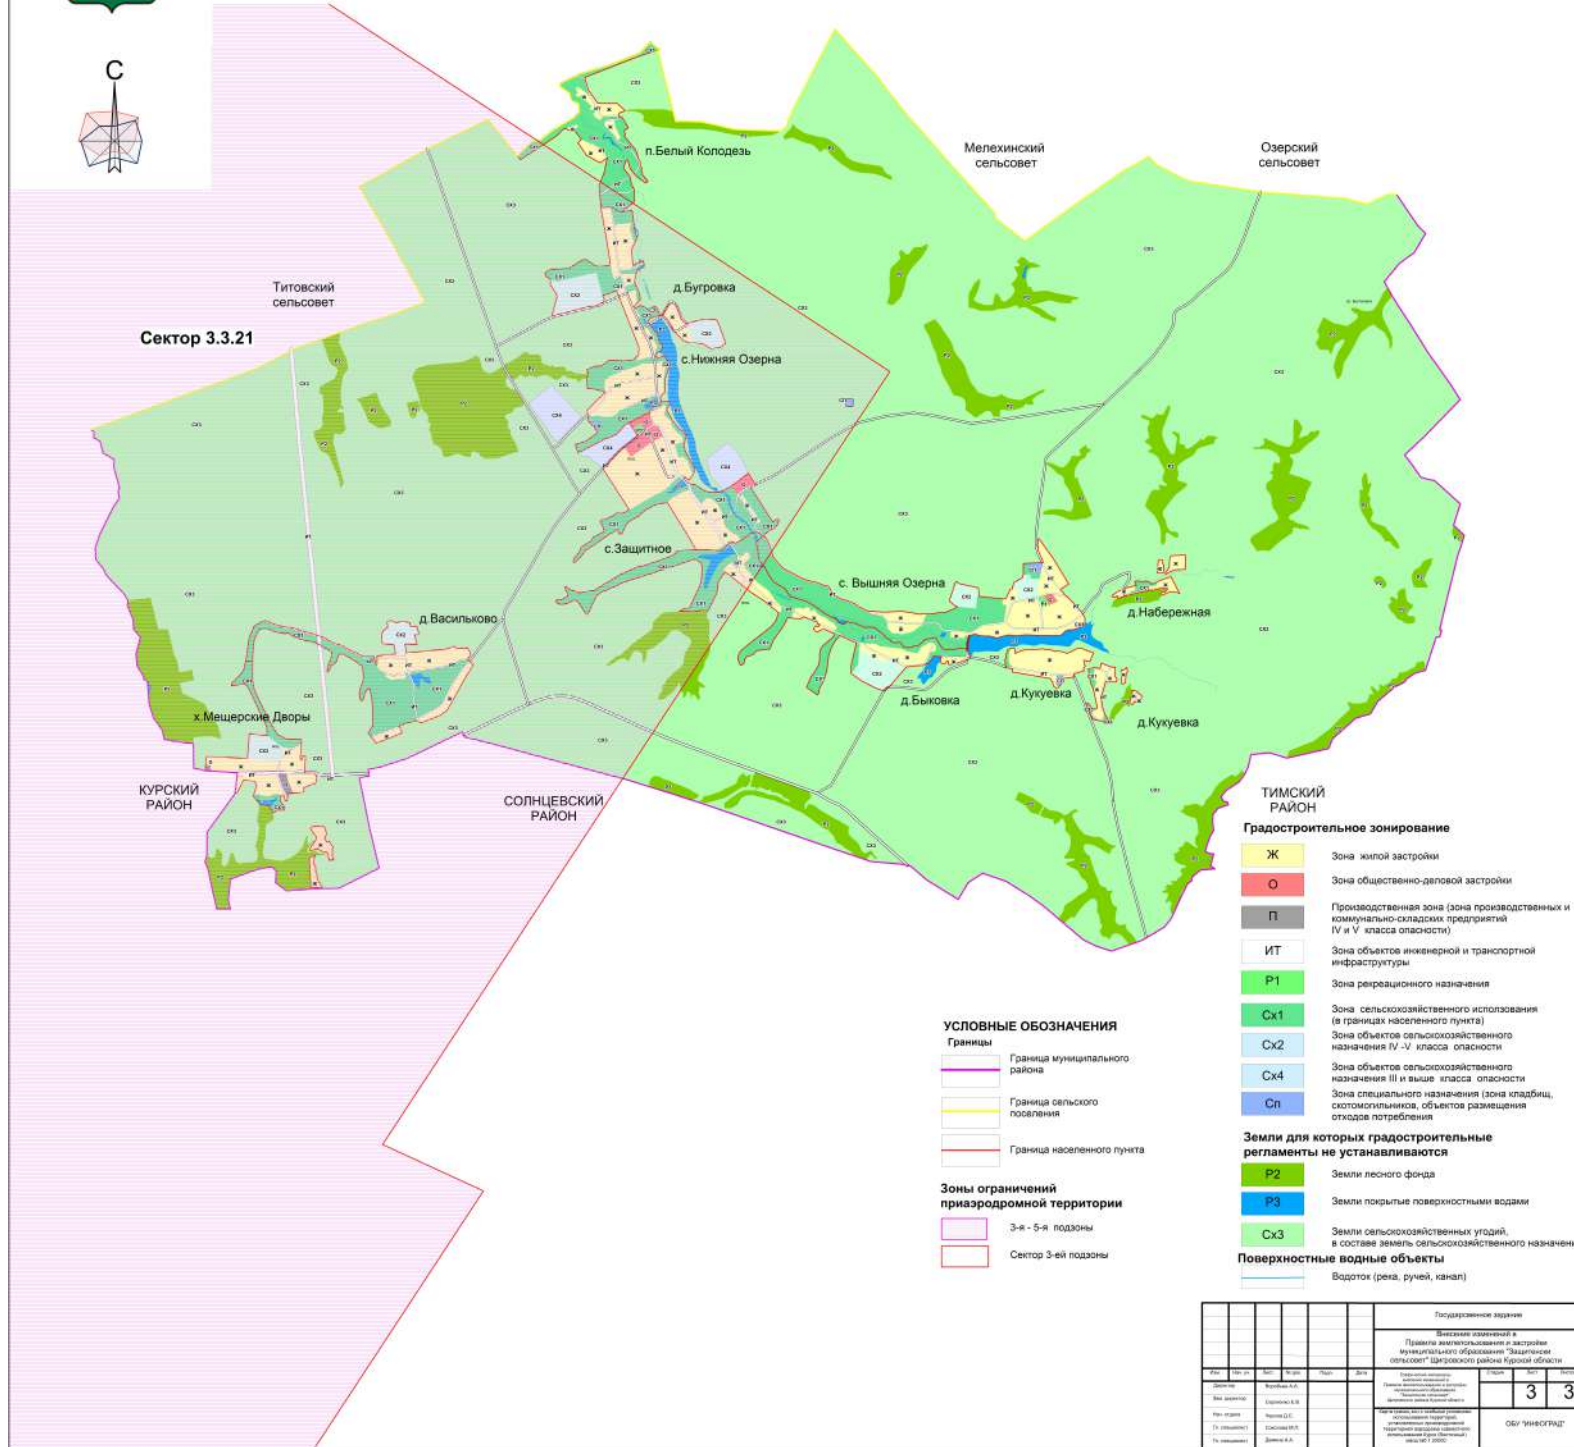

Карта границ зон с особыми условиями использования территорий, установленных приаэродромной территорией аэродрома совместного использования Курск (Восточный)

Сектор 3.3.21

КУРСКИЙ РАЙОН

СОЛНЦЕВСКИЙ РАЙОН

ТИМСКИЙ РАЙОН

УСЛОВНЫЕ ОБОЗНАЧЕНИЯ

1. **Границы**
2. Граница муниципального района
   - Граница сельского поселения
   - Граница населенного пункта

1. **Зоны ограничений приаэродромной территории**
- 3-я - 5-я подзоны
  - Сектор 3-ей подзоны

Градостроительное зонирование

- **Ж** - Зона жилой застройки
- **О** - Зона общественно-деловой застройки
- **П** - Производственная зона (зона производственных и коммунально-складских предприятий IV и V класса опасности)
- **ИТ** - Зона объектов инженерной и транспортной инфраструктуры
- **Р1** - Зона рекреационного назначения
- **Сх1** - Зона сельскохозяйственного использования (в границах населенного пункта)
- **Сх2** - Зона объектов сельскохозяйственного назначения IV - V класса опасности
- **Сх4** - Зона объектов сельскохозяйственного назначения III и выше класса опасности
- **Сл** - Зона специального назначения (зона кладбищ, скотомогильника, объектов размещения отходов потребления)

Земли для которых градостроительные регламенты не устанавливаются

- **Р2** - Земли лесного фонда
- **Р3** - Земли покрытые поверхностными водами
- **Сх3** - Земли сельскохозяйственного угодий, в составе земель сельскохозяйственного назначения

Поверхностные водные объекты

- Водоток (река, ручей, канал)

3 3

ОБ/ИНФОС РАД