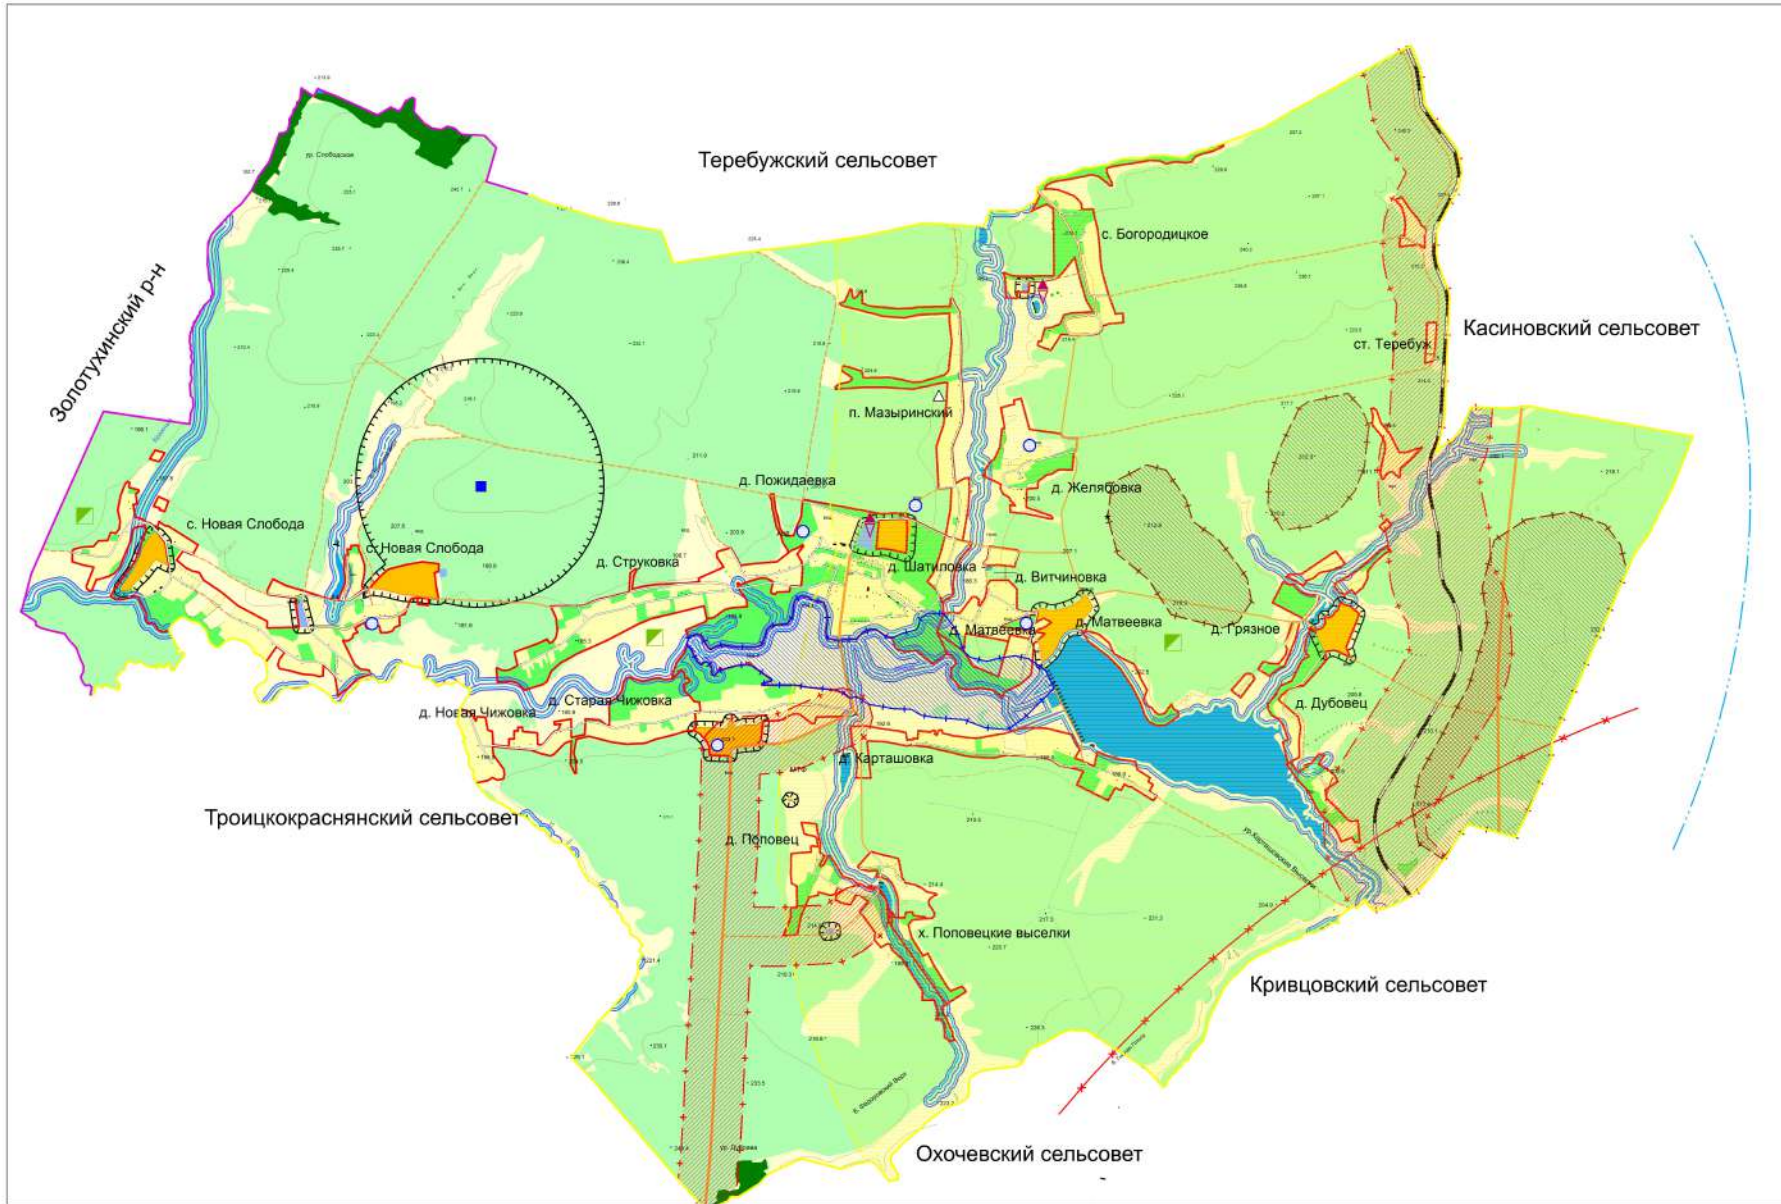

Курская область  
Щигровский район  
Знаменский сельсовет

Схема границ зон с особыми условиями использования территории сельского поселения

- Условные обозначения:**
- Границы**
- граница муниципального района
  - граница сельского поселения
  - граница населенного пункта
- Дороги**
- автомобильная дорога межмуниципального значения
  - автомобильная дорога местного значения муниципального района (грунтовые)
  - грунтовая дорога
  - автомобильная дорога местного значения поселения
  - железная дорога
- Ландшафт и водные ресурсы**
- балки, овраги, луговая растительность
  - лесной фонд
  - реки, пруды, озера, водохранилища/арганы
  - кладбища
- Зоны и радиусы действия**
- радиус действия ГН-Щигровская
  - граница зоны возможной радиационной опасности при аварии на Нововоронежской АЭС
  - граница зоны возможного сильного заражения при аварии на Курской АЭС
  - радиус действия сирены
  - зона возможного поражения при авариях с СУГ, ГСМ на автотранспорте
  - зона воздействия умеренного подтопления грунтовыми водами
  - зона возможного затопления при авариях га ГТС пруда
  - зона воздействия экзотических геологических процессов (карстово-суффозионных)
- Сельскохозяйственные предприятия**
- сельскохозяйственные предприятия

- Полезные ископаемые**
- фосфориты

							- 48-17		
							Внесение изменений в правила землепользования и застройки муниципального образования «Знаменский сельсовет» Щигровского района Курской области (корректировка)		
№ п/п	кол.	лист	№ дил.	подпись	дата	стадия	лист	листов	
№ п/п	Директор	Исполнитель	Исполнитель	Исполнитель		ГП	1	1	
№ п/п	Рязань	Морозова							
Схема границ зон с особыми условиями использования территории сельского поселения (М 1:25000)							МБУ ЦАиГ г. Курск		