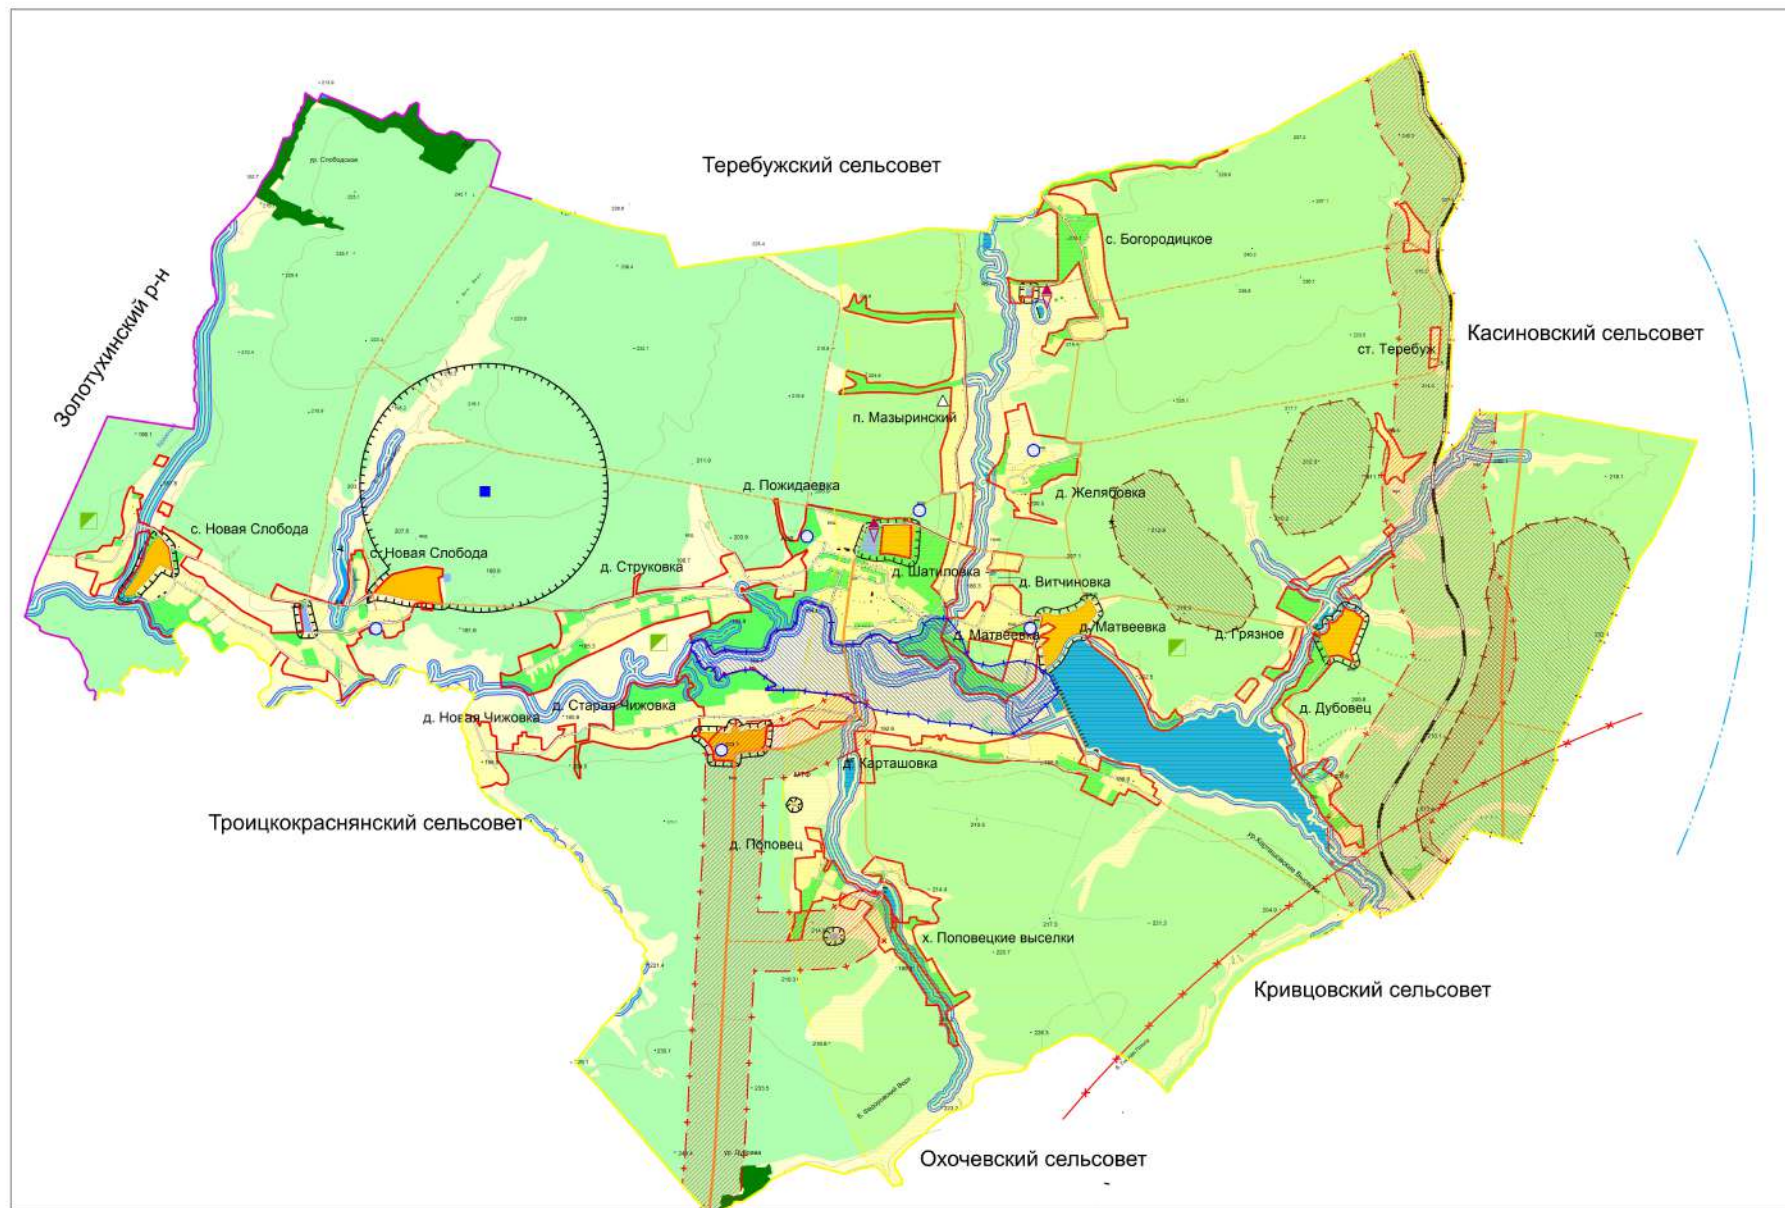

# Схема границ зон с особыми условиями использования территории сельского поселения

### Условные обозначения:

- Границы**
- граница муниципального района
  - граница сельского поселения
  - граница населенного пункта
- Дороги**
- автомобильная дорога межмуниципального значения
  - автомобильная дорога местного значения муниципального района (грунтовые)
  - грунтовая дорога
  - автомобильная дорога местного значения поселения
  - железная дорога
- балки, овраги, луговая растительность
  - лесной фонд
  - реки, пруды, озера, водохранилища
  - кладбища
- радиус действия ГН-Щигровская
  - граница зоны возможной радиационной опасности при аварии на Нововоронежской АЭС
  - граница зоны возможного сильного заражения при аварии на Курской АЭС
  - радиус действия сирены
  - зона возможного поражения при авариях с СУГ, ГСМ на автотранспорте
  - зона воздействия умеренного подтопления грунтовыми водами
  - зона возможного затопления при авариях га ГТС пруда
  - зона воздействия экзотических геологических процессов (карстово-суффозионных)
- сельскохозяйственные предприятия

### Санитарно-защитные и охранные зоны

- санитарно-защитная зона производственных и сельскохозяйственных предприятий, кладбищ, скотомогильника
- зона санитарной охраны источников питьевого водоснабжения
- водоохранная зона
- прибрежная защитная зона

### Полезные ископаемые

- фосфориты

- памятники культурного наследия
- мост
- скотомогильник
- плотина

						- 46-17		
						Внесение изменений в правила землепользования и застройки муниципального образования "Знаменский сельсовет" Щигровского района Курской области (корректировка)		
имя	кол.	лист	№ дил.	подпись	дата	стадия	лист	листов
имя	Директор	Полномоч.				ГП	1	1
имя	зам.директ.	зам.полномоч.						
подпись	Меркулова							
						Схема границ зон с особыми условиями использования территории сельского поселения (М 1:25000)		
						МБУ "ЦАиГ" г. Курск		