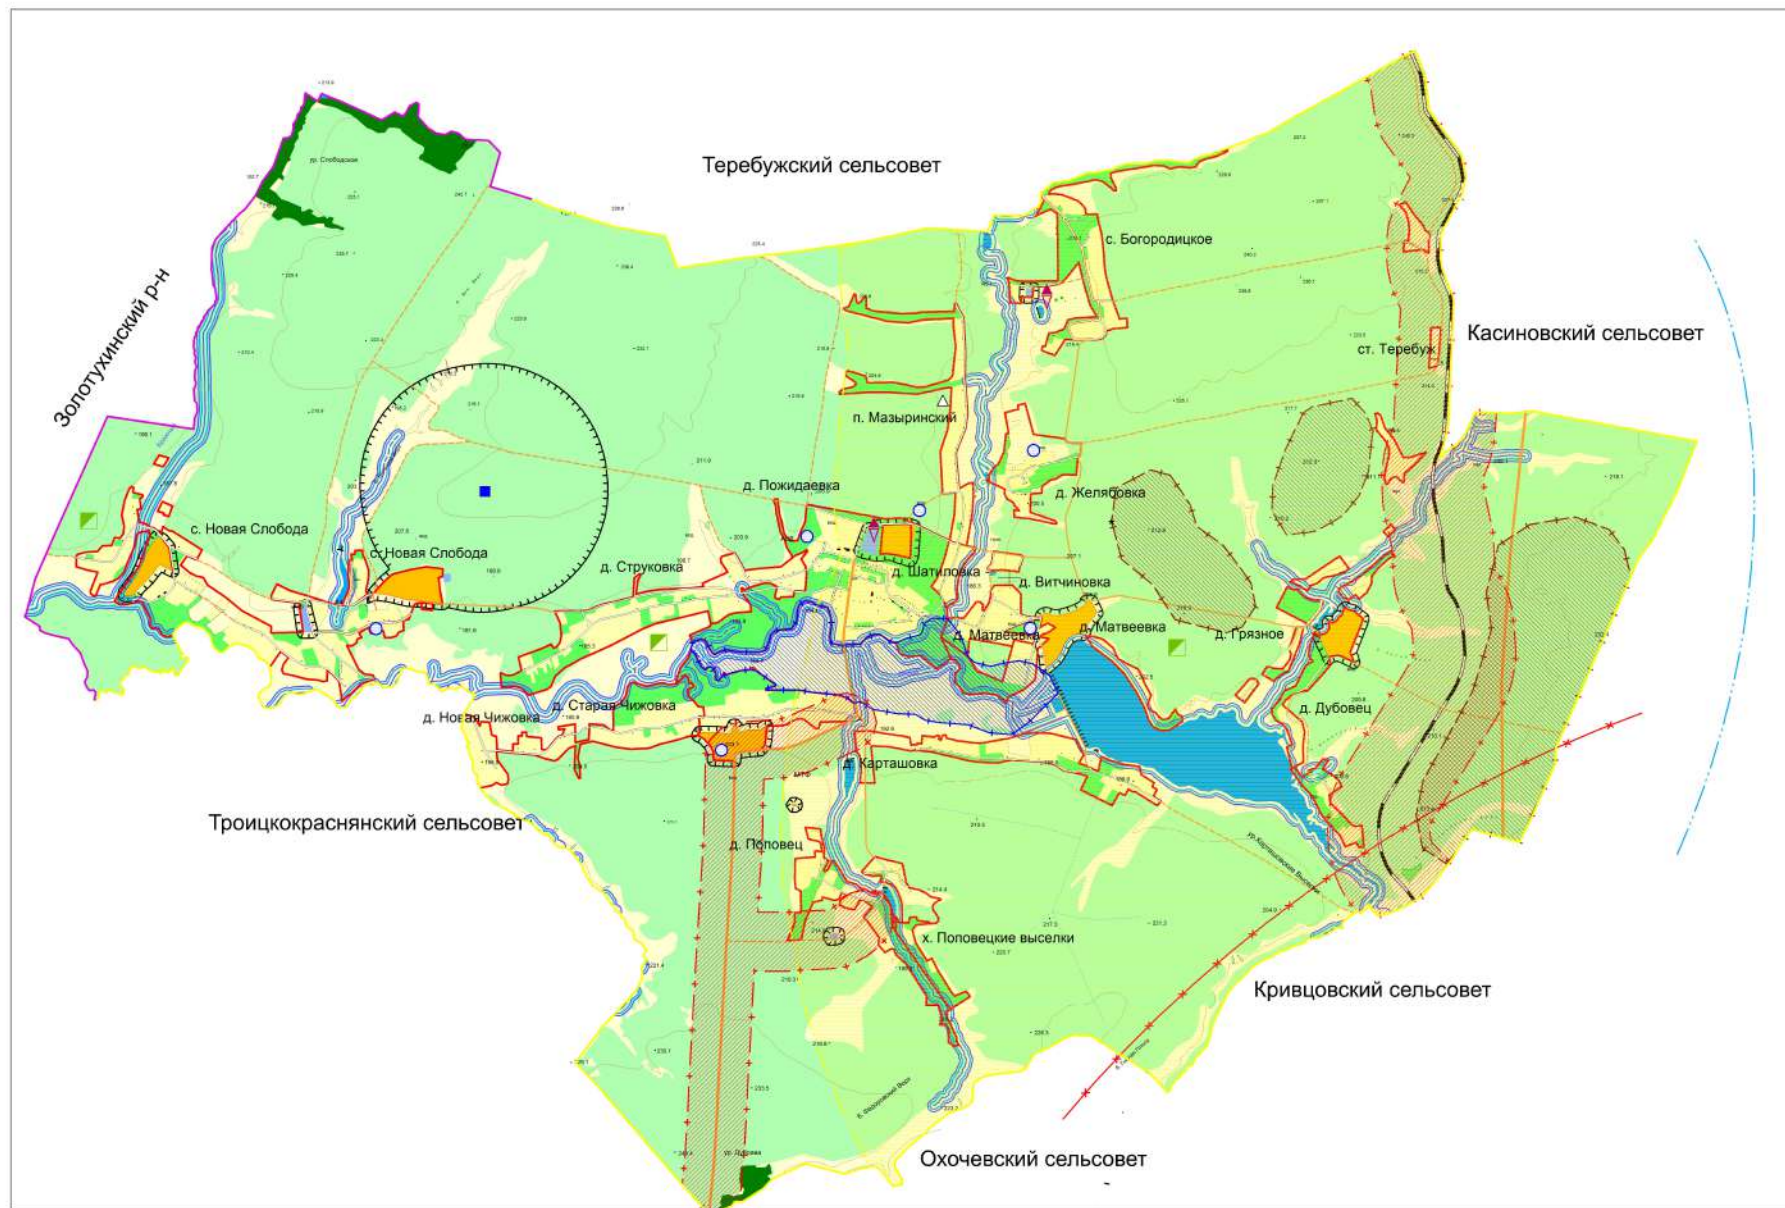

# Схема границ зон с особыми условиями использования территории сельского поселения

### Условные обозначения:

- Границы**
- граница муниципального района
  - граница сельского поселения
  - граница населенного пункта
- Дороги**
- автомобильная дорога межмуниципального значения
  - автомобильная дорога местного значения муниципального района (грунтовые)
  - грунтовая дорога
  - автомобильная дорога местного значения поселения
  - железная дорога
- балки, овраги, луговая растительность
  - лесной фонд
  - реки, пруды, озера, водохранилища
  - кладбища
- радиус действия ГН-Щигровская
  - граница зоны возможной радиационной опасности при аварии на Нововоронежской АЭС
  - граница зоны возможного сильного заражения при аварии на Курской АЭС
  - радиус действия сирены
  - зона возможного поражения при авариях с СУГ, ГСМ на автотранспорте
  - зона воздействия умеренного подтопления грунтовыми водами
  - зона возможного затопления при авариях на ГТС пруда
  - зона воздействия экзотических геологических процессов (карстово-суффозионных)
- сельскохозяйственные предприятия

### Санитарно-защитные и охранные зоны

- санитарно-защитная зона производственных и сельскохозяйственных предприятий, кладбищ, скотомогильника
- зона санитарной охраны источников питьевого водоснабжения
- водоохранная зона
- прибрежная защитная зона

### Полезные ископаемые

- фосфориты

- памятники культурного наследия
- мост
- скотомогильник
- плотина

						- 46-17		
						Внесение изменений в правила землепользования и застройки муниципального образования "Знаменский сельсовет" Щигровского района Курской области (корректировка)		
имя	кол.	лист	№ дил.	подпись	дата			
имя	кол.	лист	№ дил.	подпись	дата			
Директор	1	1						
зам. Директора	1	1						
зам. Директора	1	1						
зам. Директора	1	1						
						Схема границ зон с особыми условиями использования территории сельского поселения (М 1:25000)		
						МБУ "ЦАиГ г. Курск"		