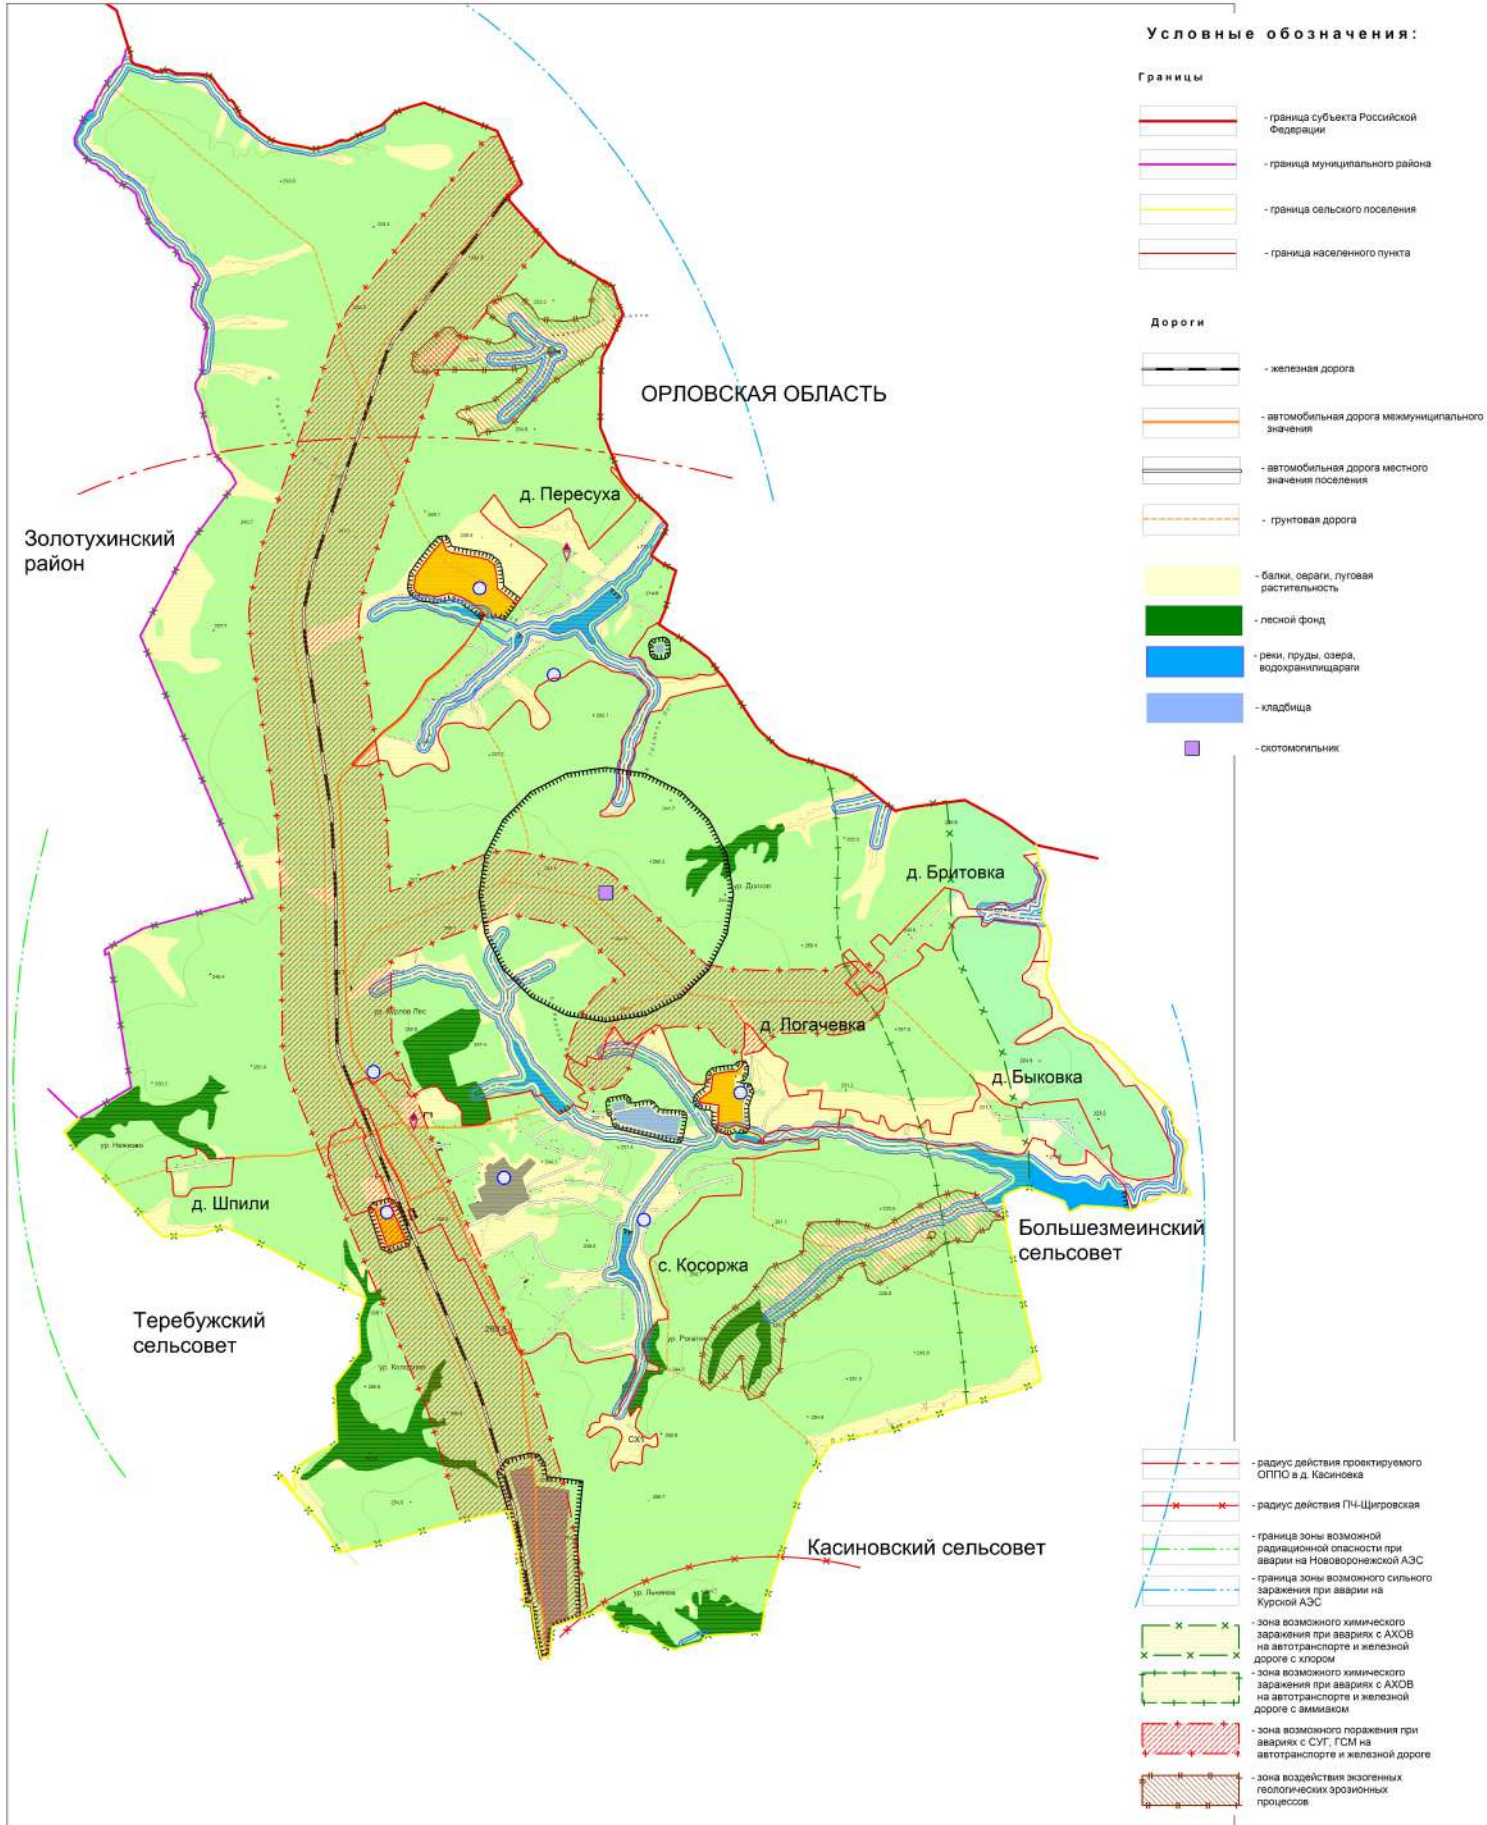

Схема границ зон с особыми условиями использования территории сельского поселения

Курская область  
Щигровский район  
Косоржанский сельсовет

Условные обозначения:

Границы

- граница субъекта Российской Федерации
- граница муниципального района
- граница сельского поселения
- граница населенного пункта

Дороги

- железная дорога
- автомобильная дорога межмуниципального значения
- автомобильная дорога местного значения поселения
- грунтовая дорога
- балки, овраги, луговая растительность
- лесной фонд
- реки, пруды, озера, водохранилища/артели
- кладбища
- скотомогильник

- радиус действия проектируемого ОППО в д. Касиновка
- радиус действия ПН-Щигровская
- граница зоны возможной радиационной опасности при аварии на Нововоронежской АЭС
- граница зоны возможного сильного заражения при аварии на Курской АЭС
- зона возможного химического заражения при авариях с АХОВ на автотранспорте и железной дороге с хлором
- зона возможного химического заражения при авариях с АХОВ на автотранспорте и железной дороге с аммиаком
- зона возможного поражения при авариях с СУГ, ГМ на автотранспорте и железной дороге
- зона воздействия экзогенных геологических эрозийных процессов

Санитарно-защитные и охранные зоны

- плотина
- памятники культурного наследия
- санитарно-защитная зона производственных и сельскохозяйственных предприятий, кладбищ, скотомогильника
- зона санитарной охраны источников питьевого водоснабжения
- водоохранная зона
- прибрежная защитная зона
- производственные предприятия
- сельскохозяйственные предприятия