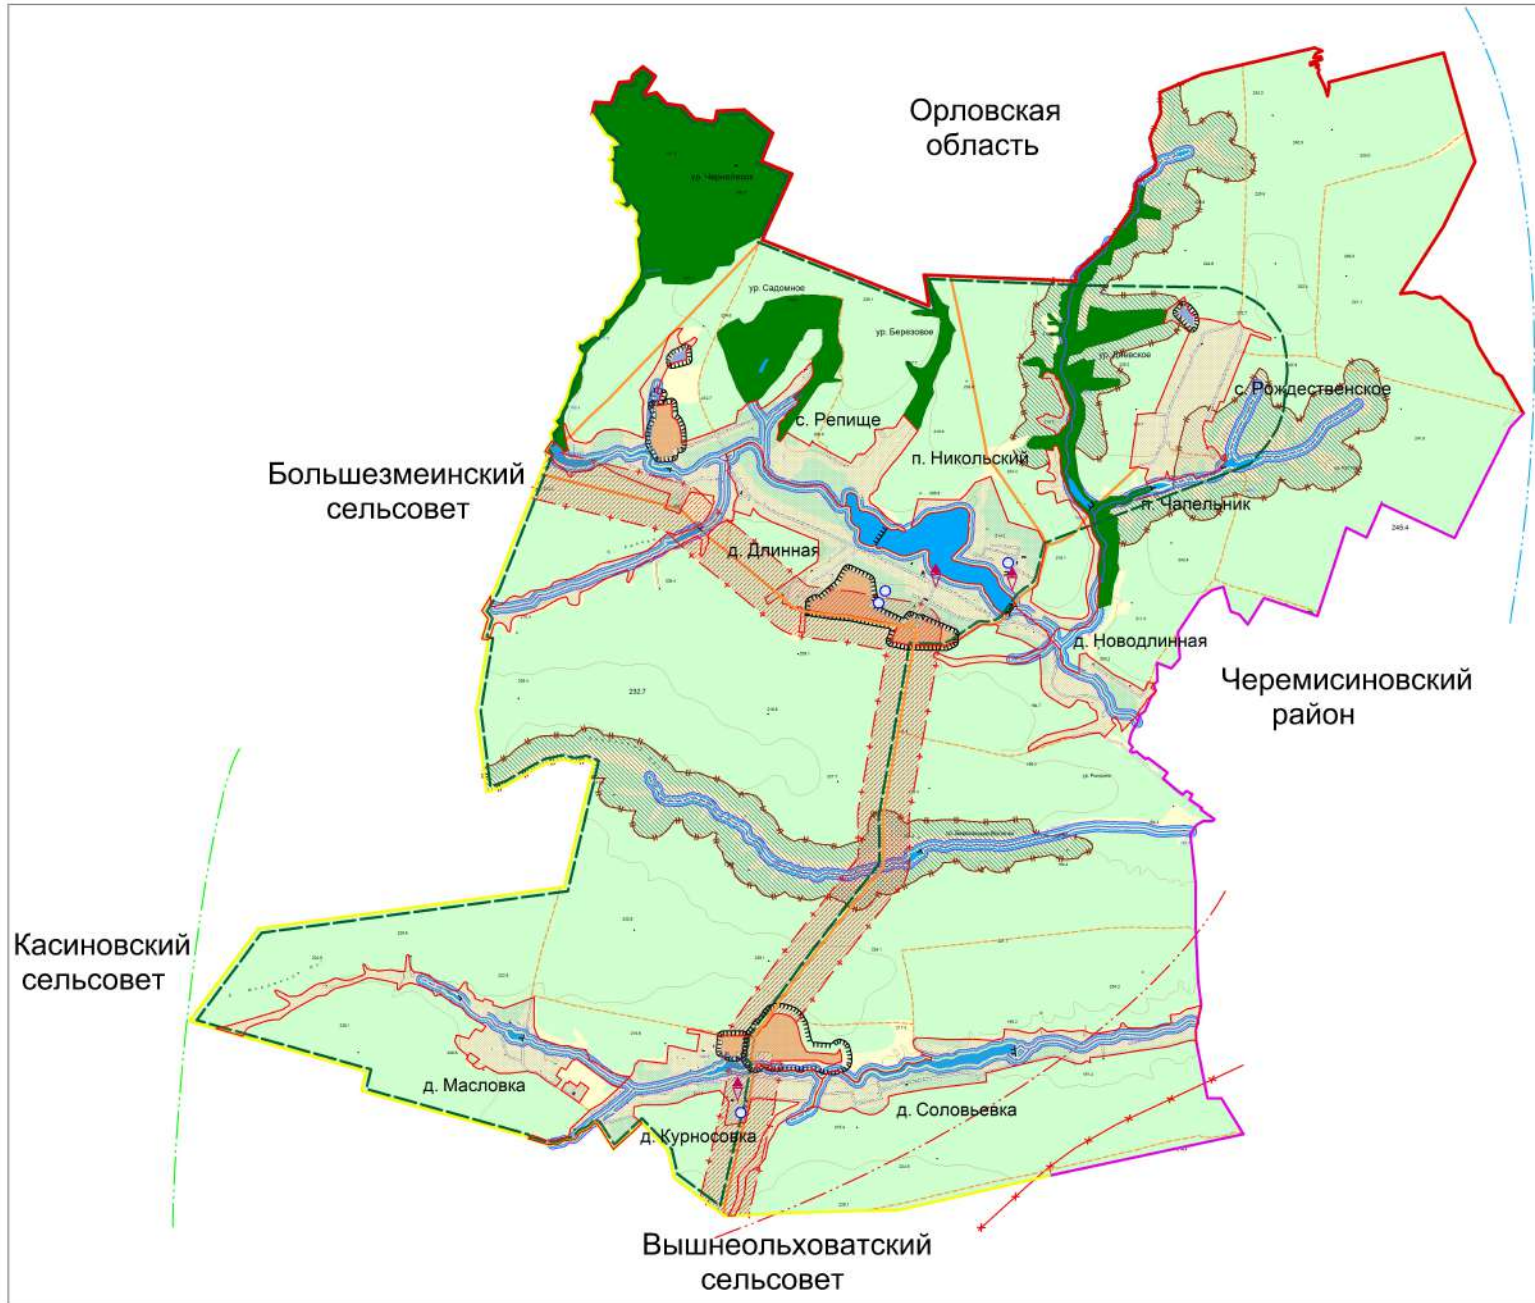

# Курская область Щигровский район Никольский сельсовет

Схема границ зон с особыми условиями использования территории сельского поселения

### Условные обозначения:

- Границы**
- граница субъекта Российской Федерации
  - граница муниципального района
  - граница сельского поселения
  - граница населенного пункта
- Дороги**
- автомобильная дорога межмуниципального значения
  - грунтовая дорога
  - автомобильная дорога местного значения поселения
- Санитарно-защитные и охранные зоны**
- санитарно-защитная зона производственных предприятий, кладбищ, скотомогильника
  - зона санитарной охраны источников питьевого водоснабжения
  - водоохранная зона
  - прибрежная защитная зона
- Зоны техногенного характера**
- зона возможного поражения при аварии с СУТ на ж/д и автотранспорте
  - граница зоны возможной радиационной опасности при аварии на Нововоронежской АЭС
  - граница зоны возможного сильного заражения при аварии на Курской АЭС
  - радиус действия ОППО
  - радиус действия ПЧ- Щигровская
- Зоны природного характера**
- зона воздействия экзогенных геологических эрозийных процессов (свражая, плоскостной смя, оползневых)
- Границы особо охраняемых природных территорий**
- граница особо охраняемых природных территорий
- Памятники культурного наследия**
- памятники культурного наследия
- Лесной фонд**
- лесной фонд
- Реки, пруды, озера, водохранилища**
- реки, пруды, озера, водохранилища
- Балки, сенокосы, луговая растительность**
- балки, сенокосы, луговая растительность
- Кладбища**
- кладбища
- Сельскохозяйственные предприятия**
- сельскохозяйственные предприятия
- Плотина**
- плотина