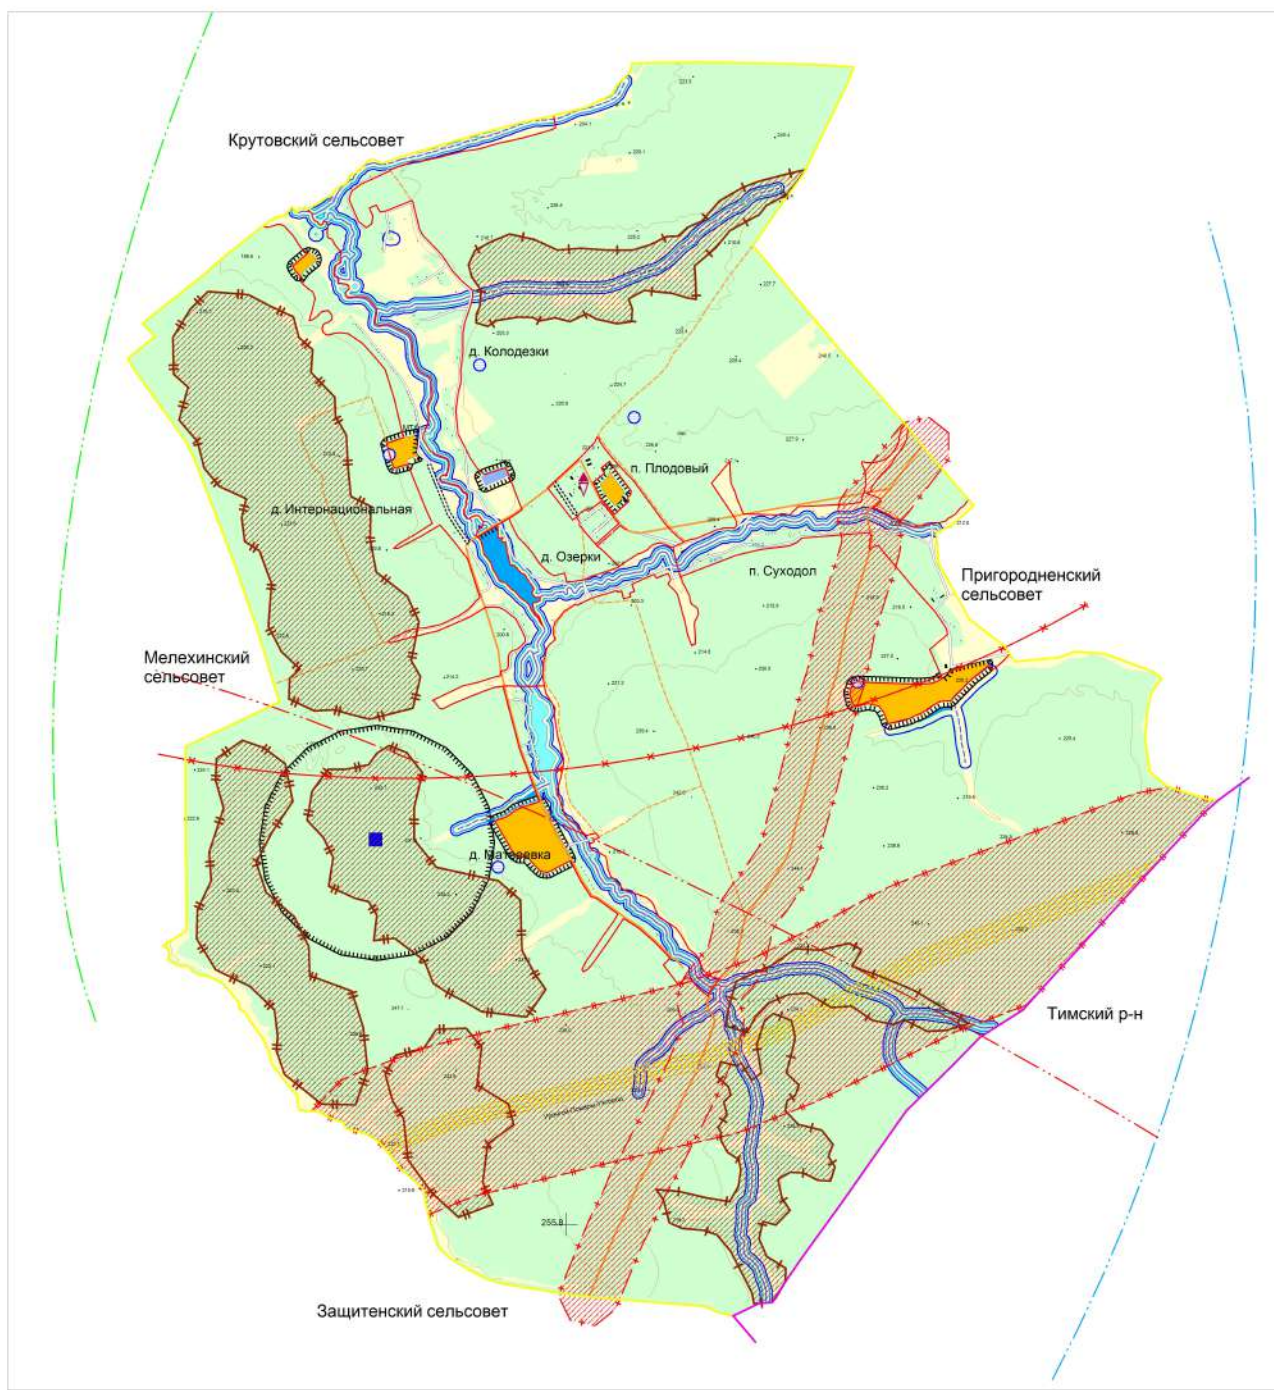

Схема границ зон с особыми условиями использования территории сельского поселения

Курская область
Щигровский район
Озерский сельсовет

Условные обозначения:

- Границы**
- граница муниципального района
 - граница сельского поселения
 - граница населенного пункта
- Дороги**
- автомобильная дорога межмуниципального значения
 - автомобильная дорога местного значения муниципального района
 - автомобильная дорога местного значения поселения
 - грунтовая дорога
- радиус действия пожарной части г. Щигры
 - радиус действия ДПК с. Защитное
 - граница зоны возможного сильного радиоактивного заражения при аварии на Курской АЭС
 - граница зоны возможной умеренной радиационной опасности при аварии на Нововоронежской АЭС
 - граница зоны возможного поражения при аварии на магистральном газопроводе
 - границы зоны возможного поражения при авариях с СУГ, ГСМ на автотранспорте
 - границы зоны воздействия экзогенных геологических процессов (эрозивные процессы)
 - границы зоны воздействия экзогенных геологических процессов (карстово-суффозионных)
- Санитарно-защитные и охранные зоны**
- санитарно-защитная зона производственных и сельскохозяйственных предприятий, кладбищ, скотомогильника
 - зона санитарной охраны источников питьевого водоснабжения
 - водоохранная зона
 - прибрежная защитная зона
- Условные обозначения (продолжение):**
- газопровод высокого давления "Уренгой-Помарь-Ужгород"
 - кладбища
 - балки, овраги, луговая растительность
 - лесной фонд
 - реки, пруды, озера, водохранилища
 - лопина
 - памятники культурного наследия
 - скотомогильник
 - сельскохозяйственные предприятия