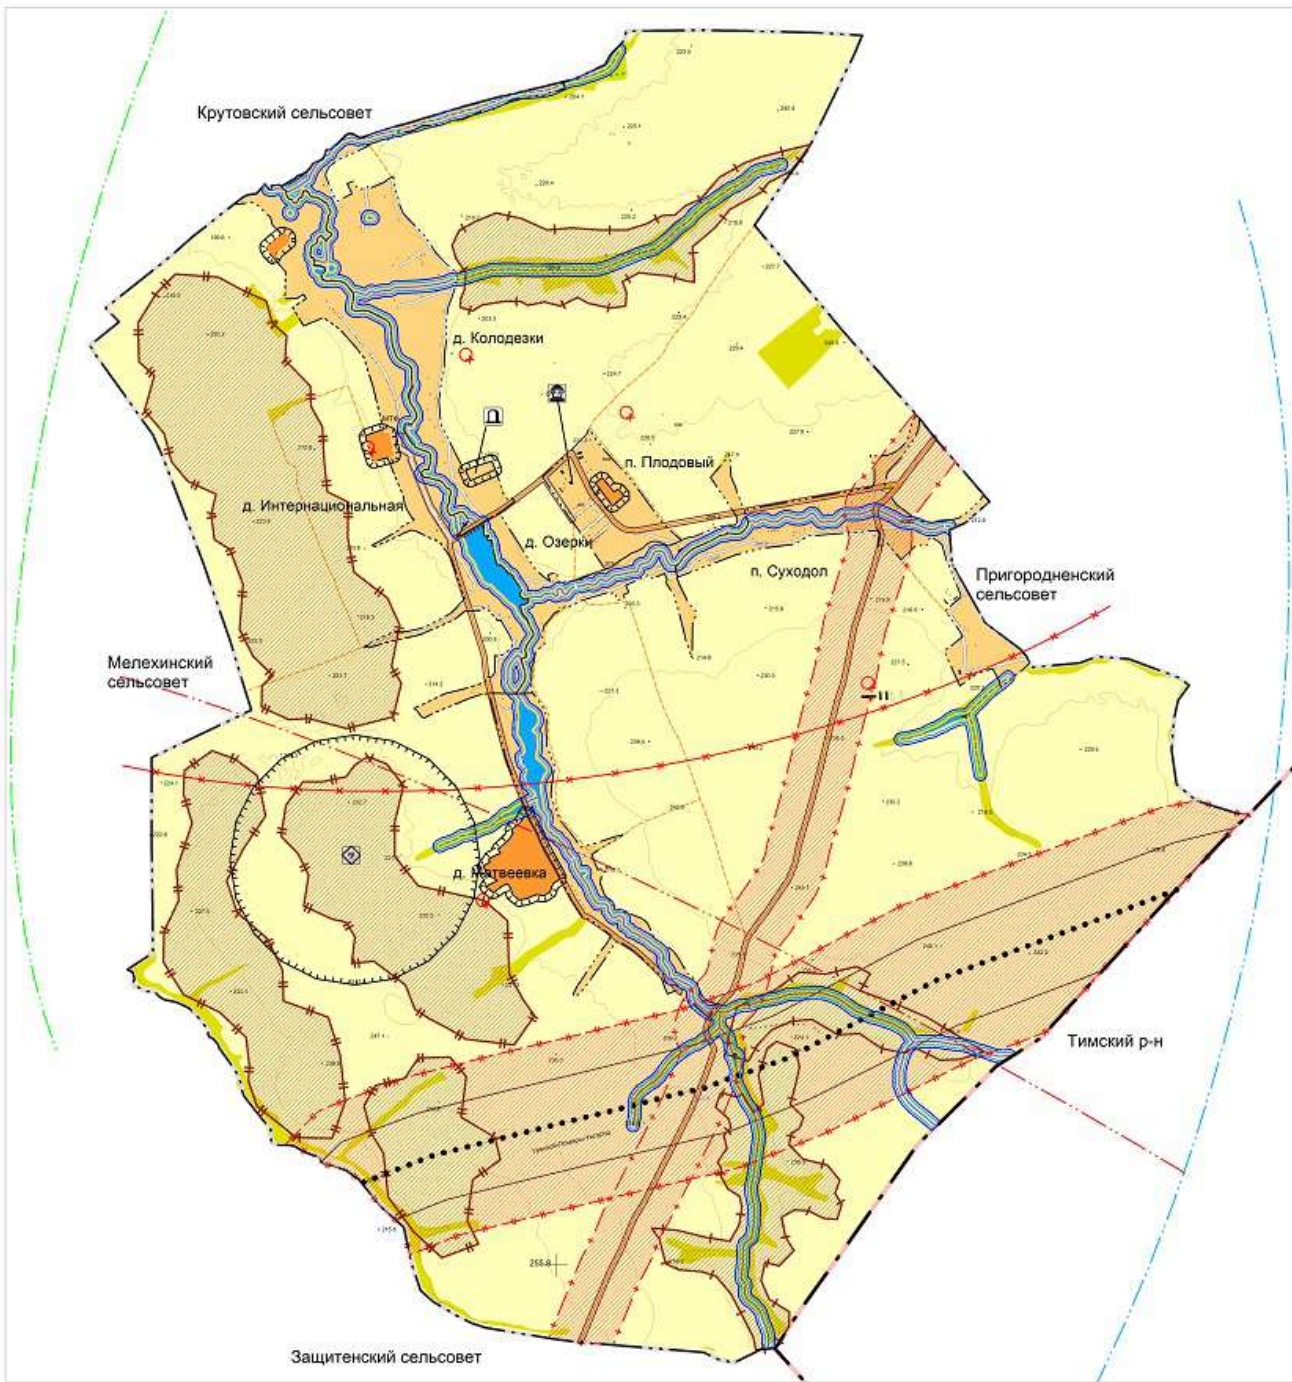

Схема границ зон с особыми условиями использования территории сельского поселения

Курская область  
Щигровский район  
Озерский сельсовет

Условные обозначения:

- Границы**
- граница муниципального района
  - граница сельского поселения
  - граница населенного пункта
- Дороги**
- автомобильная дорога межмуниципального значения
  - грунтовая дорога
  - автомобильная дорога местного значения поселения
- Санитарно-защитные и охраняемые зоны**
- санитарно-защитная зона производственных и сельскохозяйственных предприятий, кладбищ, скотомогильника
  - зона санитарной охраны источников питьевого водоснабжения
  - водозащитная зона
  - прибрежная защитная зона
  - санитарные разрывы газа, линий электропередач, сваяных сетей, объектов внешнего транспорта
- Прочие обозначения:**
- газопровод высокого давления "Уренгой-Помарь-Ужгород"
  - сельскохозяйственные предприятия
  - охотничьи
  - памятники культурного наследия
  - существующие земли населенных пунктов
  - земли сельскохозяйственного назначения
  - кладбища
  - болота, озера, луговая растительность
  - реки, пруды, озера, водохранилища
  - плотина
  - радиус действия пожарной части г. Щигры
  - радиус действия ДПК с. Защитное
  - граница зоны возможного сильного радиоактивного заражения при аварии на Курской АЭС
  - граница зоны возможной умеренной радиационной опасности при аварии на Нововоронежской АЭС
  - граница зоны возможного поражения при аварии на магистральном газопроводе
  - границы зоны возможного поражения при авариях с СУТ, ТСМ на автотранспорте
  - границы зоны воздействия экзогенных геологических процессов (эрозионные процессы)
  - границы зоны воздействия экзогенных геологических процессов (карсто-суфформонные)