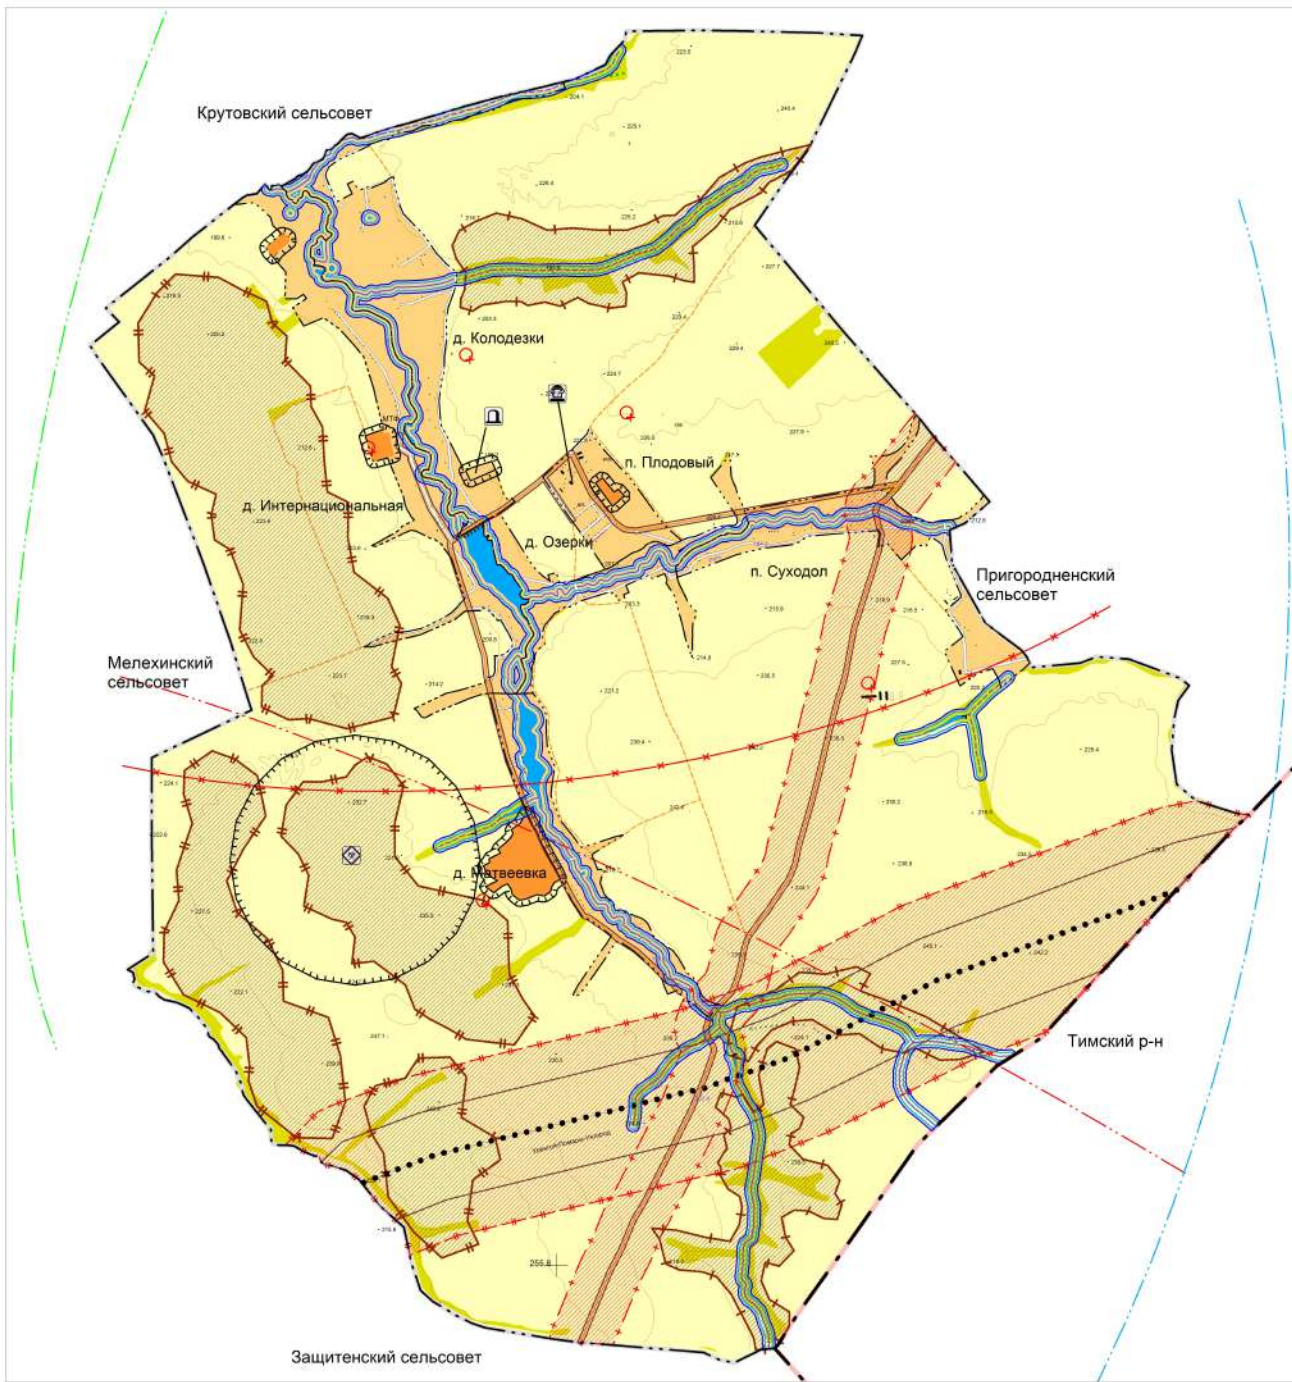

Схема границ зон с особыми условиями использования территории сельского поселения

Курская область
Щигровский район
Озерский сельсовет

Условные обозначения:

- Границы**
- граница муниципального района
 - граница сельского поселения
 - граница населенного пункта
- Дороги**
- автомобильная дорога межмуниципального значения
 - грунтовая дорога
 - автомобильная дорога местного значения
- Санитарно-защитные и охраняемые зоны**
- санитарно-защитная зона производственных и сельскохозяйственных предприятий, кладбищ, скотомогильника
 - зона санитарной охраны источников питьевого водоснабжения
 - водоохранная зона
 - прибрежная защитная зона
 - санитарные разрывы газа, линий электропередач, связей сетей, объектов внешнего транспорта
 - радиус действия пожарной части г. Щигры
 - радиус действия ДПК с. Защитное
 - граница зоны возможного сильного радиоактивного заражения при аварии на Курской АЭС
 - граница зоны возможной умеренной радиационной опасности при аварии на Нововоронежской АЭС
 - граница зоны возможного поражения при аварии на магистральном газопроводе
 - границы зоны возможного поражения при авариях с СУГ, ГСМ на автотранспорте
 - границы зоны воздействия экзогенных геологических процессов (эрозивные процессы)
 - границы зоны воздействия экзогенных геологических процессов (карстово-суффозионных)
- Специальные объекты и территории**
- газопровод высокого давления "Уренгой-Помарь-Ужгород"
 - сельскохозяйственные предприятия
 - скотомогильник
 - памятники культурного наследия
 - существующие земли населенных пунктов
 - земли сельскохозяйственного назначения
 - кладбища
 - балки, овраги, луговая растительность
 - реки, пруды, озера, водохранилища
 - плотина