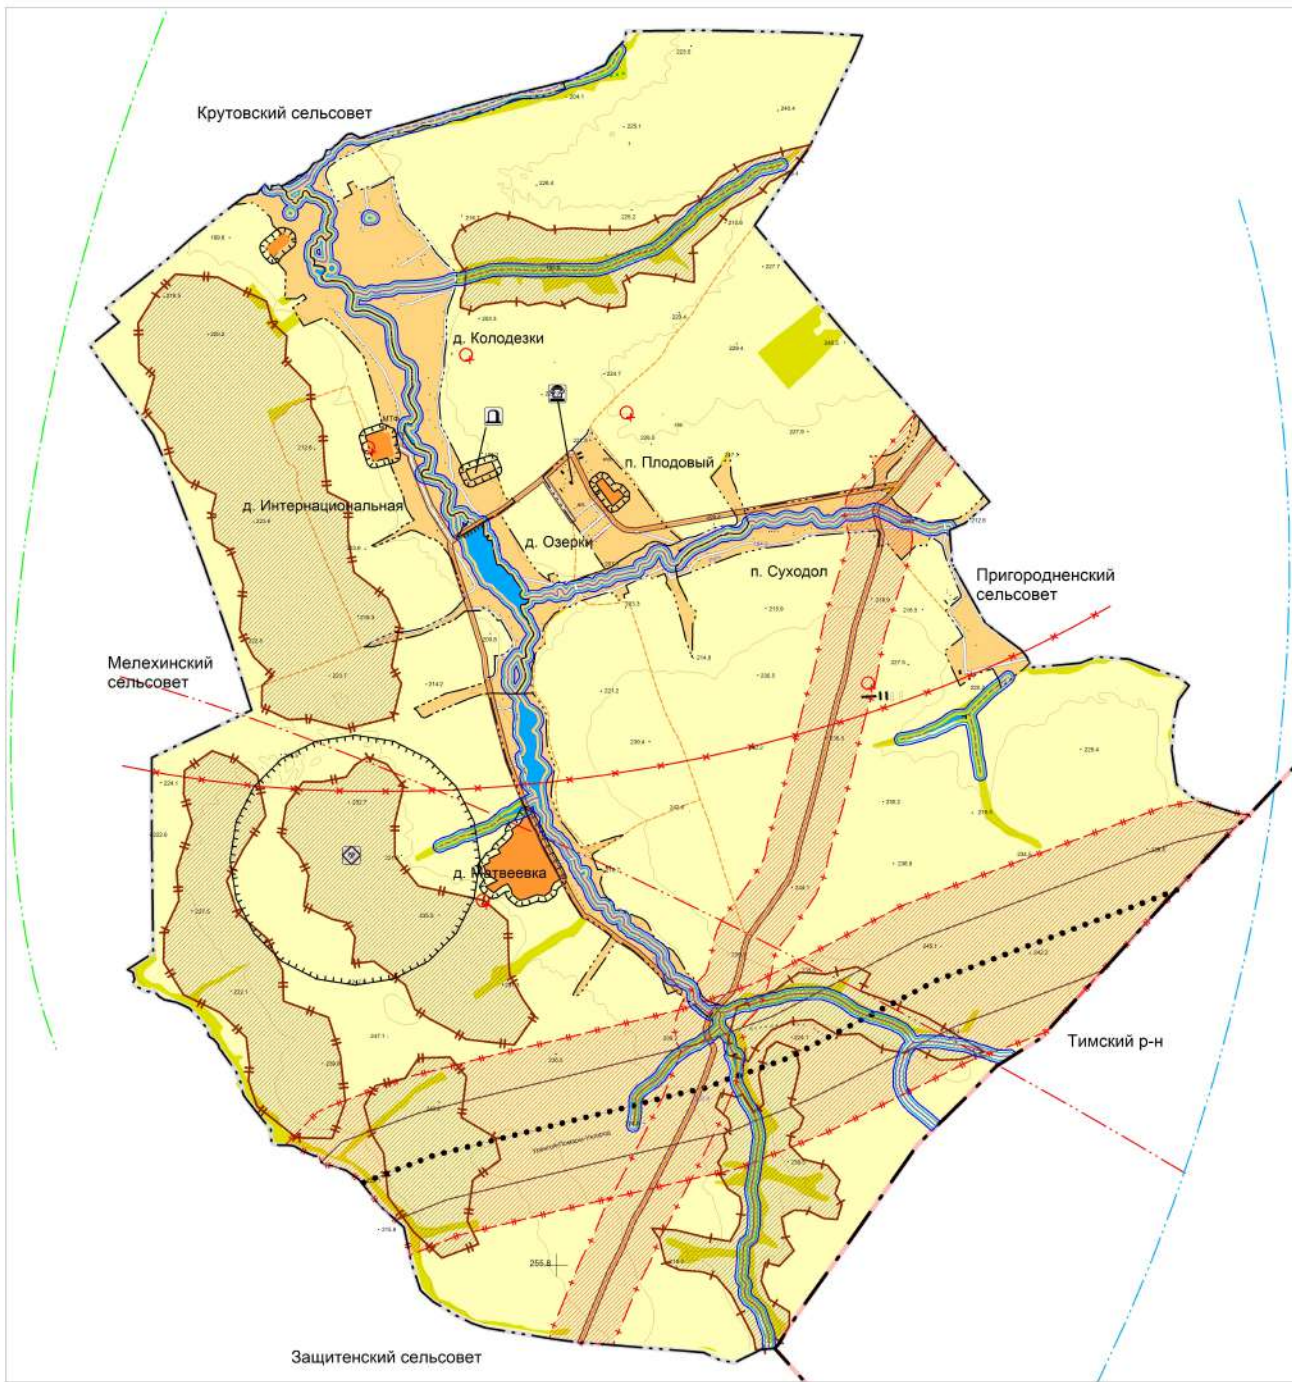

Схема границ зон с особыми условиями использования территории сельского поселения

Курская область  
Щигровский район  
Озерский сельсовет

Условные обозначения:

- Границы**
- граница муниципального района
  - граница сельского поселения
  - граница населенного пункта
- Дороги**
- автомобильная дорога межмуниципального значения
  - грунтовая дорога
  - автомобильная дорога местного значения
- Санитарно-защитные и охраняемые зоны**
- санитарно-защитная зона производственных и сельскохозяйственных предприятий, кладбищ, скотомогильника
  - зона санитарной охраны источников питьевого водоснабжения
  - водоохранная зона
  - прибрежная защитная зона
  - санитарные разрывы газа, линий электропередач, связей сетей, объектов внешнего транспорта
  - радиус действия пожарной части г. Щигры
  - радиус действия ДПК с. Защитное
  - граница зоны возможного сильного радиоактивного заражения при аварии на Курской АЭС
  - граница зоны возможной умеренной радиационной опасности при аварии на Нововоронежской АЭС
  - граница зоны возможного поражения при аварии на магистральном газопроводе
  - границы зоны возможного поражения при авариях с СУГ, ГСМ на автотранспорте
  - границы зоны воздействия экзогенных геологических процессов (эрозионные процессы)
  - границы зоны воздействия экзогенных геологических процессов (карстово-суффозионных)
- Специальные объекты и территории**
- газопровод высокого давления "Уренгой-Помарь-Ужгород"
  - сельскохозяйственные предприятия
  - скотомогильник
  - памятники культурного наследия
  - существующие земли населенных пунктов
  - земли сельскохозяйственного назначения
  - кладбища
  - балки, овраги, луговая растительность
  - реки, пруды, озера, водохранилища
  - плотина