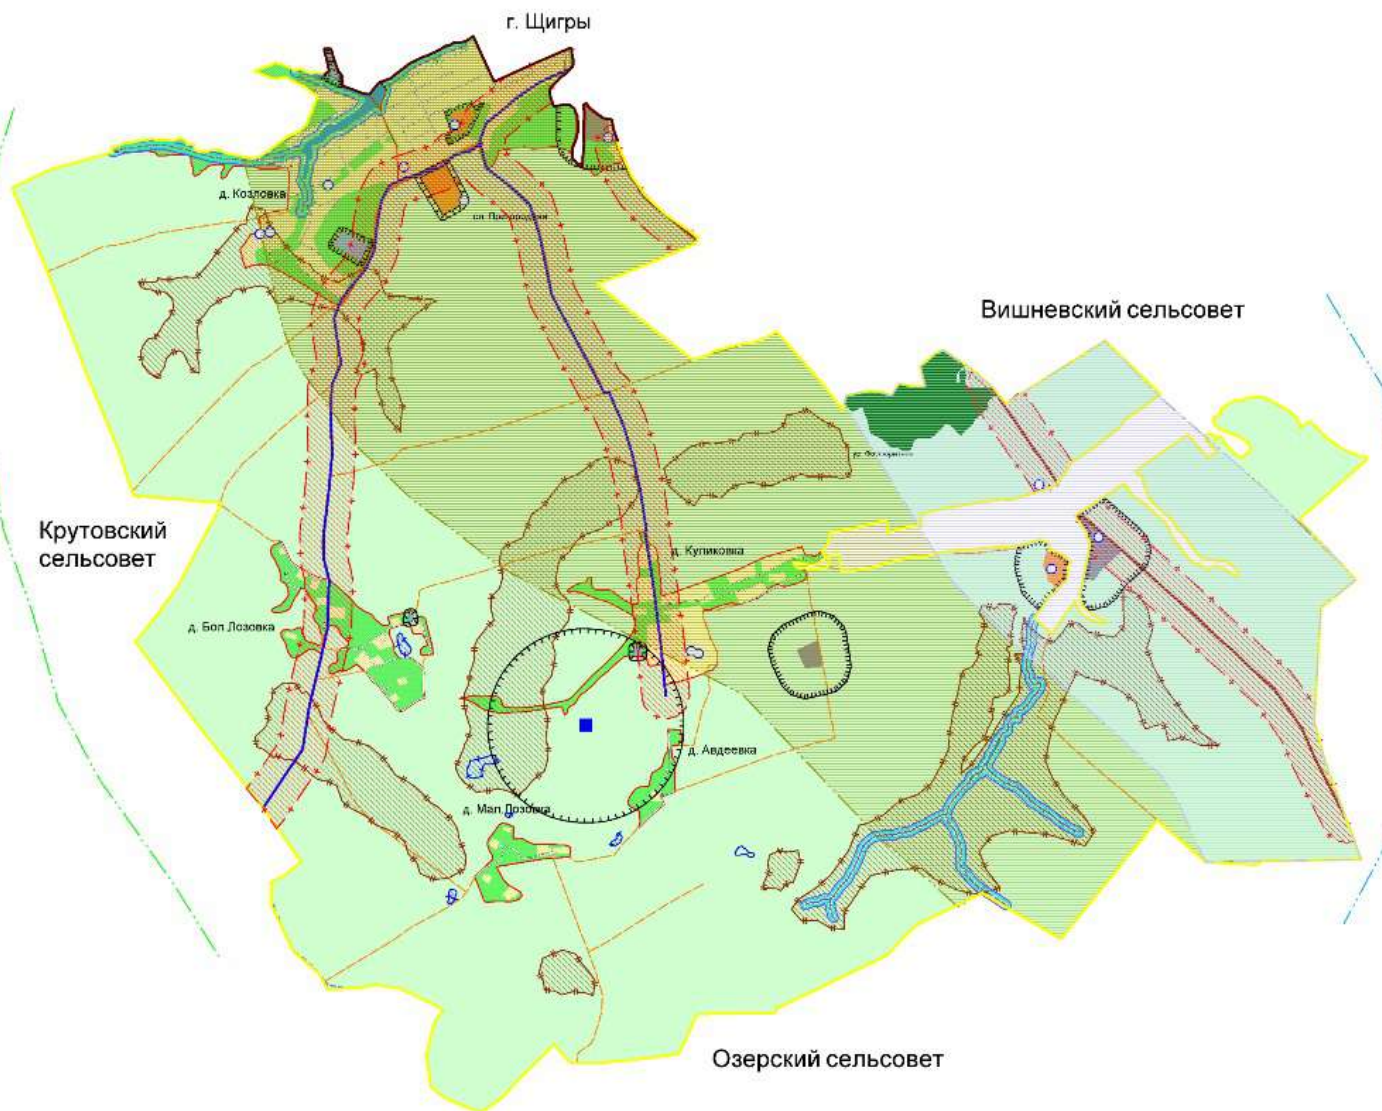

Схема границ зон с особыми условиями использования территории сельского поселения

Курская область
Щигровский район
Пригородненский сельсовет

Условные обозначения:

Границы

- граница городского поселения
- граница сельского поселения
- граница населенного пункта

- санитарно-защитная зона производственных и сельскохозяйственных предприятий, складов, систем водоснабжения
- зона санитарной охраны источников питьевого водоснабжения
- водозащитная зона
- прибрежная защитная зона

Зоны техногенного характера

- зона возможного сильного подтопления грунтовыми водами
- зона воздействия экологических последствий аварийных процессов (сверновая, пласкостной смеси, сползавов)

- складбляца
- скотомогильник
- банки, озери
- лесной фонд
- реки, ручьи, озера, водохранилища, каналы
- сельскохозяйственные предприятия
- производственные предприятия
- плотина

Крутовский сельсовет

Вишневатский сельсовет

Озерский сельсовет

					07.15		
					Правила землепользования и застройки муниципального образования «Пригородненский сельсовет» Щигровского района Курской области (корректировка)		
№	№	лист	№ документа	дата	Листы	Кол.	Всего
Генеральный план	Планировка				плз	2	2
Разрешение	Планировка				МУП «ЦА и Г.г. Курская»		
					Зона границ зон с особыми условиями использования территории «Земельный кадастр» (исполнение 001.05000)		