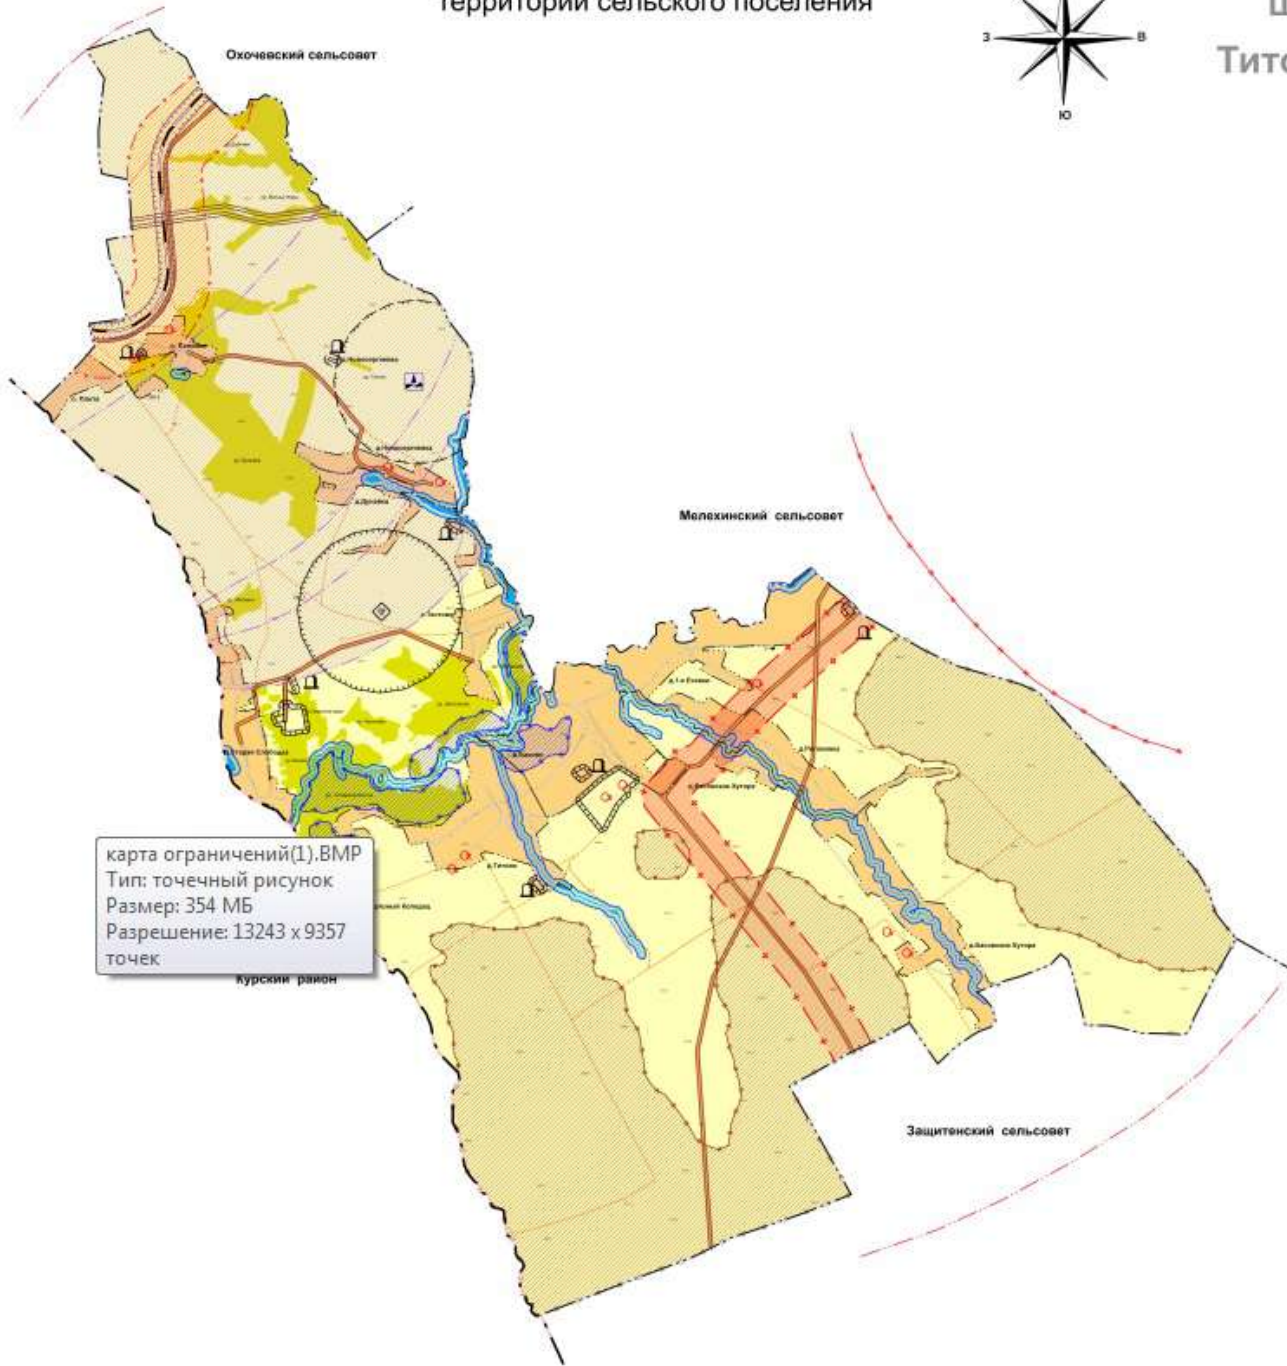

Схема границ зон с особыми условиями использования территории сельского поселения

Курская область Щигровский район Титовский сельсовет

карта ограничений(1).BMP
Тип: точечный рисунок
Размер: 354 МБ
Разрешение: 13243 x 9357
точек

Условные обозначения:

- Границы**
- граница субъекта Российской Федерации
 - граница муниципального района
 - граница городского поселения
 - граница сельского поселения
 - граница населенного пункта
- Дороги**
- автомобильная дорога межмуниципального значения
 - автомобильная дорога местного значения муниципального района
 - грунтовая дорога
 - автомобильная дорога местного значения поселения
 - железнодорожный путь общего пользования
- Символы**
- скотостовилище
 - памятник культурного наследия
 - плотина
 - кладбище
- Санитарно-защитные и охранные зоны**
- санитарно-защитная зона производственных и сельскохозяйственных предприятий, кладбищ, скотостовилищ
 - зона санитарной охраны источников питьевого водоснабжения
 - водозащитная зона
 - прибрежная защитная зона
 - санитарные разрывы газ, линий электропередач, световых сетей, объектов внешнего транспорта
 - зона возможного повреждения при аварии с СУГ на жд и автотранспорте
 - зона возможного химического заражения при аварии с АХОВ на транспорте
 - радиус действия ГЧ-Щигровский
 - зона воздействия экологически неблагоприятных атмосферных загрязнений (свалки, плоскостной смыв, оползни)
 - зона воздействия экологически неблагоприятных атмосферных загрязнений (свалки, плоскостной смыв, оползни)
 - зона воздействия экологических процессов (свалки, плоскостной смыв, оползни)
 - границы зоны санитарной и умеренного подтопления, грунтовыми водами
- Цвета**
- существующие земли населенных пунктов
 - земли сельскохозяйственного назначения
 - лесной фонд
 - реки, пруды, озера, водохранилища