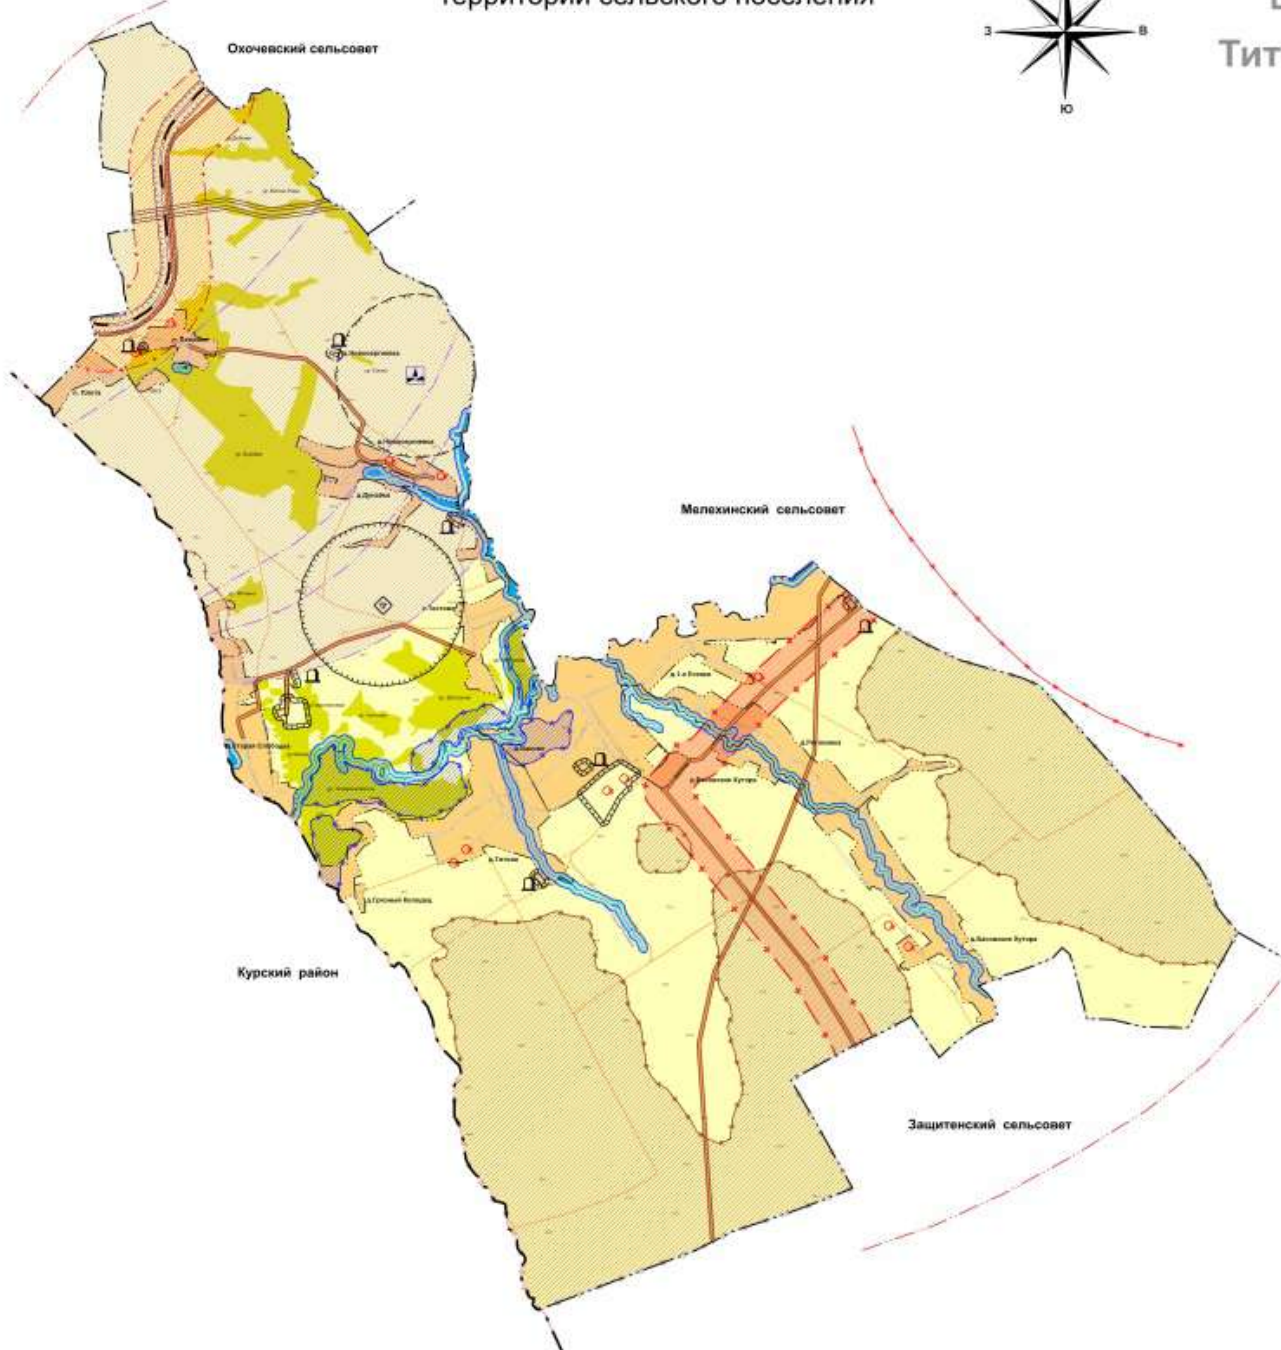

Схема границ зон с особыми условиями использования территории сельского поселения

Курская область Щигровский район Титовский сельсовет

Условные обозначения:

- Границы**
- граница субъекта Российской Федерации
 - граница муниципального района
 - граница городского поселения
 - граница сельского поселения
 - граница населенного пункта
- Дороги**
- автомобильная дорога межмуниципального значения
 - автомобильная дорога местного значения муниципального района
 - грунтовая дорога
 - автомобильная дорога местного значения поселения
 - железнодорожный путь общего пользования
- Санитарно-защитные и охранные зоны**
- санитарно-защитная зона производственных и сельскохозяйственных предприятий, кладбищ, свалочных полигонов
 - зона санитарной охраны источников питьевого водоснабжения
 - водоохранная зона
 - прибрежная защитная зона
 - санитарная охрана газ, линий электропередач, силовых сетей, объектов внешнего транспорта
 - зона возможного заражения при авариях с СУГ на жд и автотранспорте
 - зона возможного химического заражения при авариях с АХОВ на транспорте
 - радиус действия ГЧ-Щигровский
 - зона воздействия экологических последствий загрязнения пригородных территорий (промышленный, сельскохозяйственный, охотничий)
 - зона воздействия экологических последствий загрязнения пригородных территорий (промышленный, сельскохозяйственный, охотничий)
 - зона воздействия экологических последствий загрязнения пригородных территорий (промышленный, сельскохозяйственный, охотничий)
 - границы зоны санитарного и умеренного подтопления грунтовыми водами
- Земельные участки**
- существующие земли населенных пунктов
 - земли сельскохозяйственного назначения
 - лесной фонд
 - реки, пруды, озера, водохранилища
- Символы**
- остановочный пункт
 - памятник культурного наследия
 - граница
 - складбача