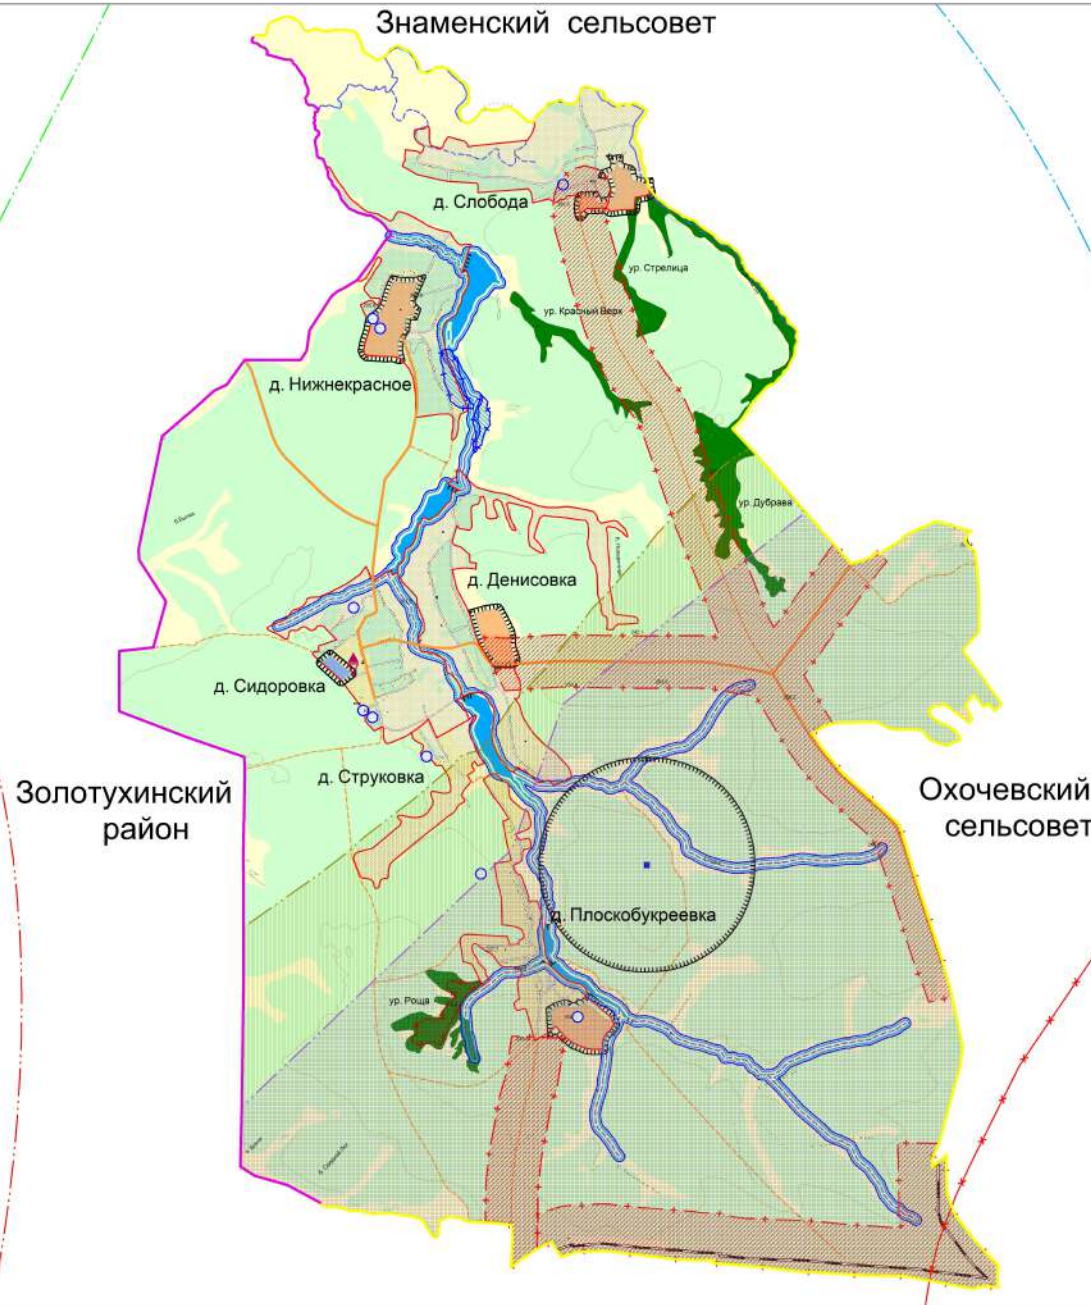

Схема границ зон с особыми условиями использования территории сельского поселения

Условные обозначения:

Границы

- граница муниципального района
- граница сельского поселения
- граница населенного пункта

Дороги

- автомобильная дорога межимуниципального значения
- грунтовая дорога
- автомобильная дорога местного значения поселения

- лесной фонд
- реки, пруды, озера, водохранилища
- балки, овраги, луговая растительность
- кладбища
- плотина
- сельскохозяйственные предприятия

Санитарно-защитные и охранные зоны

- санитарно-защитная зона производственных и сельскохозяйственных предприятий, кладбищ, скотомогильника
- зона санитарной охраны источников питьевого водоснабжения
- водоохранная зона
- прибрежная защитная зона

- памятники культурного наследия
- скотомогильник

Зоны техногенного характера

- зона воздействия экзогенных геологических эрозийных процессов (сравная, плоскостной смыл, оползневых)
- зона возможного химического заражения при авариях с АХОВ на транспорте с хлором
- зона возможного химического заражения при авариях с АХОВ на транспорте с аммиаком
- граница зоны возможной радиационной опасности при аварии на Новосокольниковской АЭС
- граница зоны возможного сильного заражения при аварии на Курской АЭС
- радиус действия сирены
- радиус действия ПЧ-Щигровская